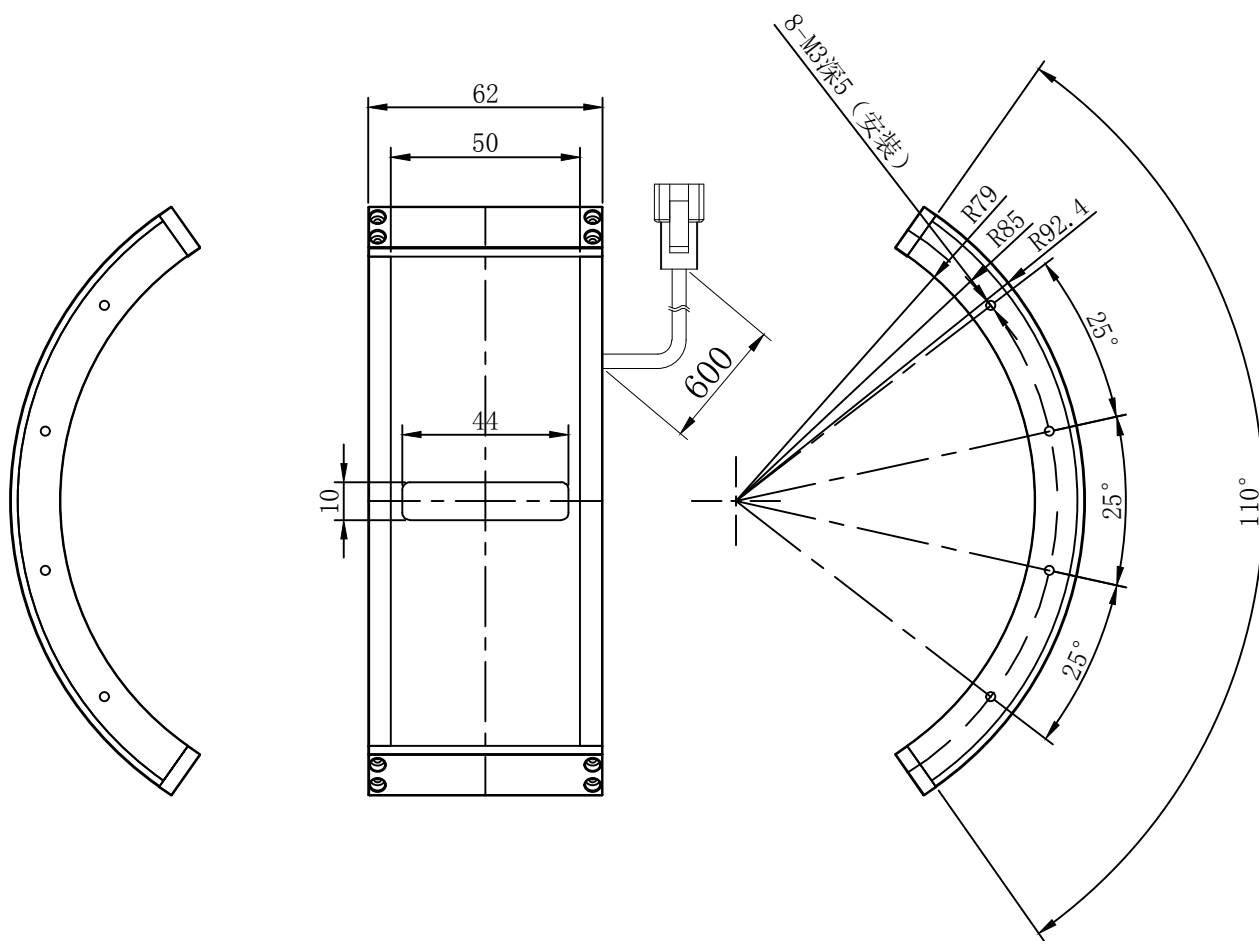

C

B

A

辰科 SINCO

产品安装尺寸图

日期

2019-06-26

名称

弧形背光源

版本

比例

单位

型号

ALS-155X50

A.0

1:2

mm

7

6

5

4

3

2

1