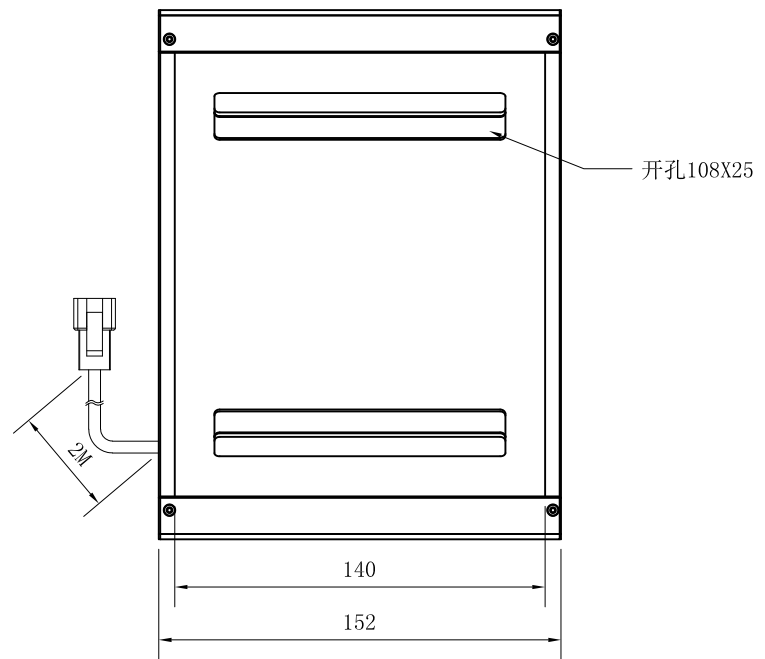

D

C

C

B

B

A

A

			产品安装尺寸图				
			名称	弧形背光源	版本	比例	单位
日期	2020-06-12		型号	ALS-270X140-A1.0	A.1	1:1	mm