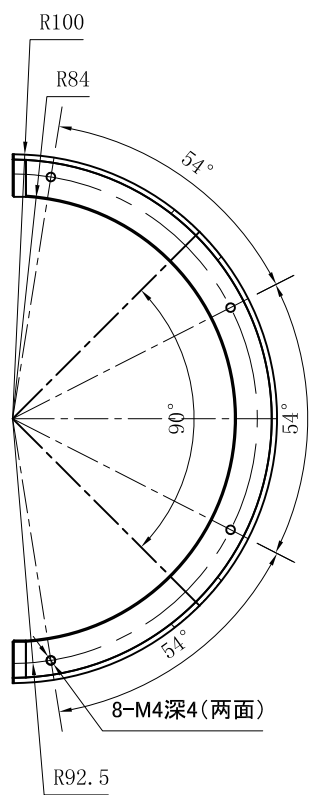

7

6

5

4

3

2

1

D

D

C

C

B

B

A

A

			产品安装尺寸图				
			名称	弧形背光源	版本	比例	单位
日期	2020-06-12		型号	ALS-270X140-A1.0	A.1	1:1	mm

7

6

5

4

3

2

1