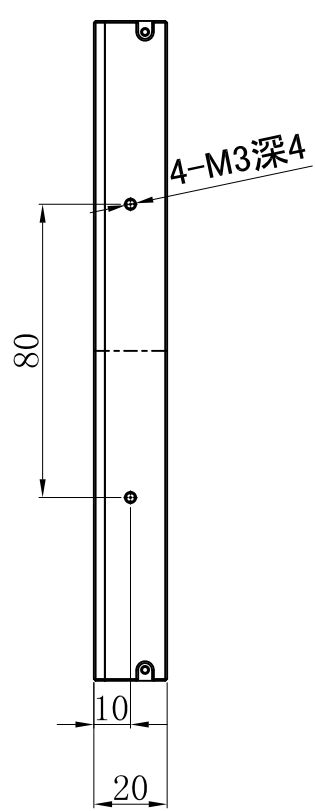

7 6 5 4 3 2 1

7 6 5 4 3 2 1

			产品安装尺寸图				
			名称	底部背光源	版本	比例	单位
日期	2019-09-29		型号	B-168X118	A.0	1:2	mm

D
C
B
A

D
C
B
A