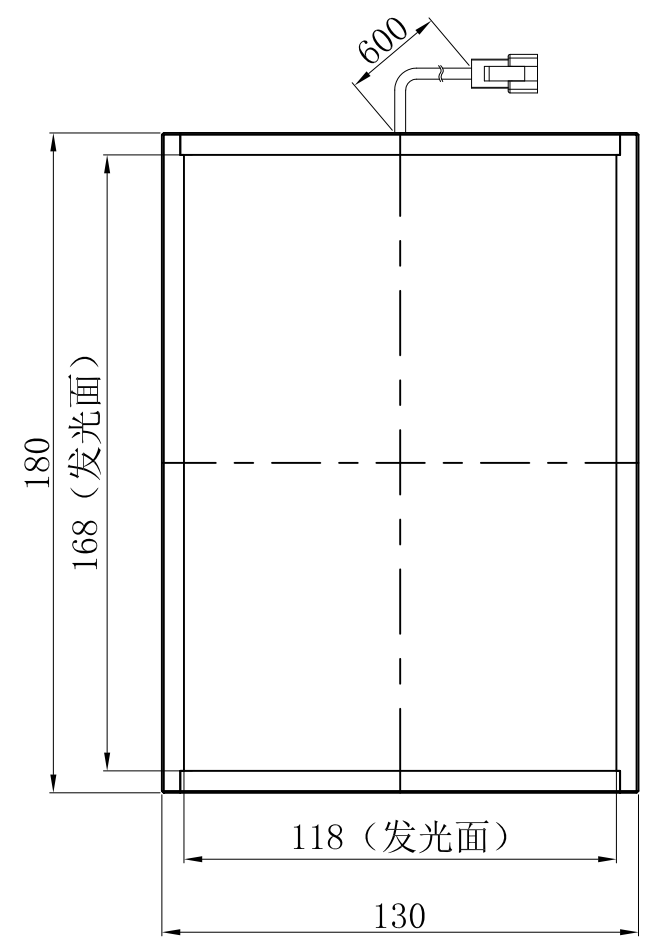

7 6 5 4 3 2 1

7 6 5 4 3 2 1

			产品安装尺寸图				
			名称	底部背光源	版本	比例	单位
日期	2019-09-29		型号	B-168X118	A.0	1:2	mm

D
C
B
A

D
C
B
A