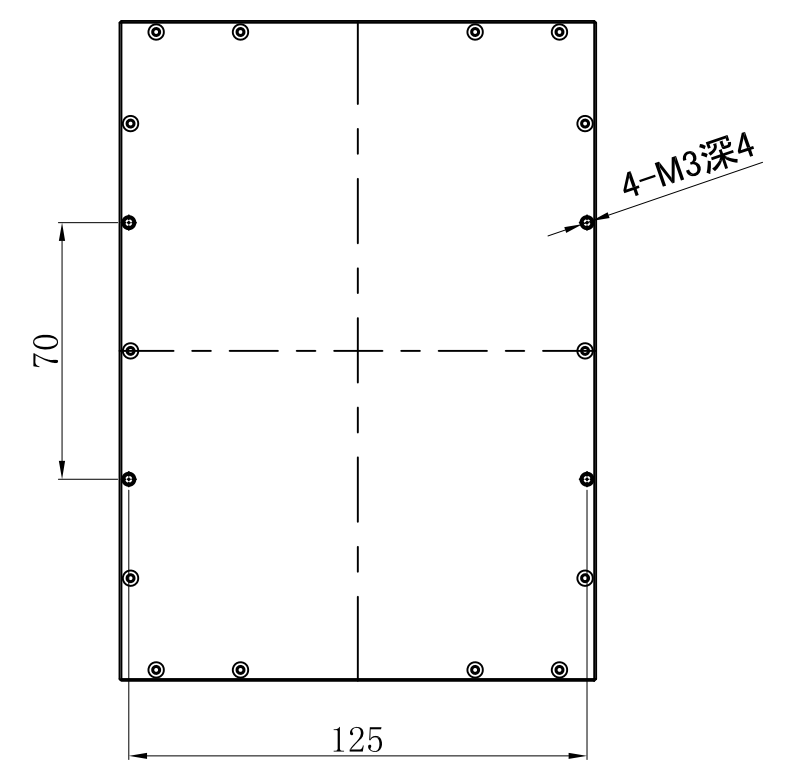

7 6 5 4 3 2 1

7 6 5 4 3 2 1

			产品安装尺寸图				
			名称	底部背光源	版本	比例	单位
日期	2019-09-29		型号	B-168X118	A.0	1:2	mm

D
C
B
A

D
C
B
A