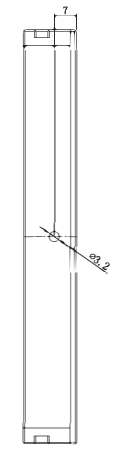

7

6

5

4

3

2

1

D

D

C

C

B

B

A

A

			产品安装尺寸图				
			名称	底部背光源	版本	比例	单位
日期	2018-12-11		型号	B-200X120	A.0	1:1	mm

7

6

5

4

3

2

1