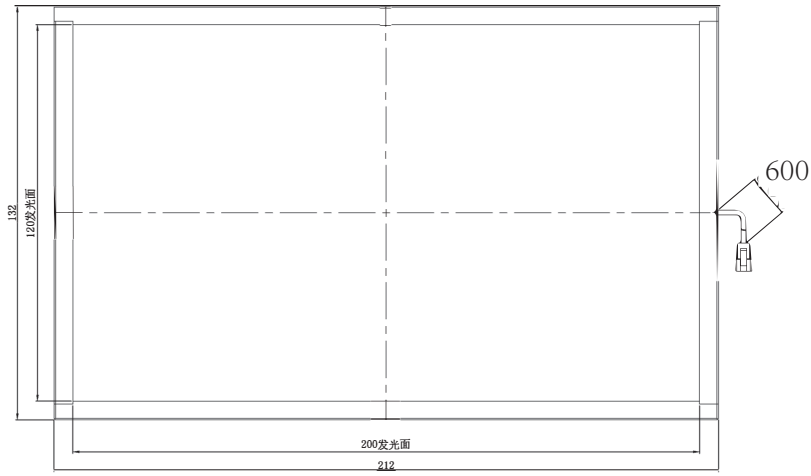

D

C

C

B

B

A

A

			产品安装尺寸图				
			名称	底部背光源	版本	比例	单位
日期	2018-12-11		型号	B-200X120	A.0	1:1	mm