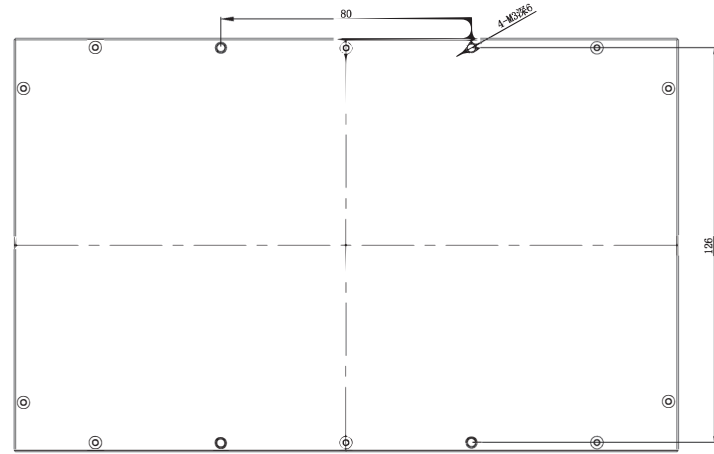

D

C

C

B

B

A

A

			产品安装尺寸图				
			名称	底部背光源	版本	比例	单位
日期	2018-12-11		型号	B-200X120	A.0	1:1	mm