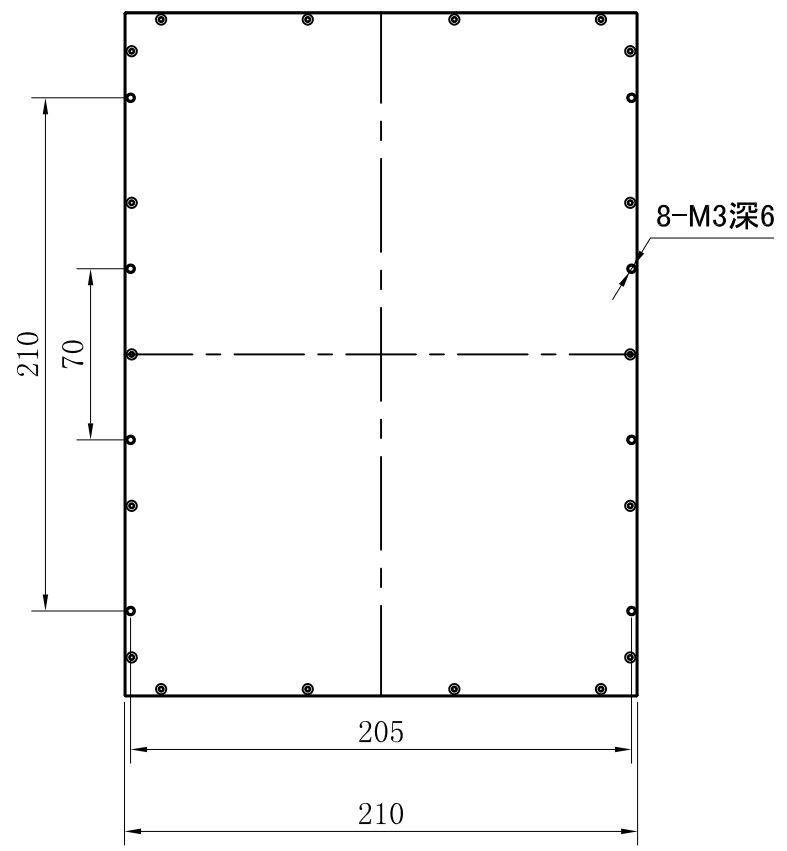

7 6 5 4 3 2 1

D  
C  
B  
A

D  
C  
B  
A

			产品安装尺寸图				
			名称	底部背光源	版本	比例	单位
日期	2019-08-02		型号	B-268X198	A.0	1:3	mm

7 6 5 4 3 2 1