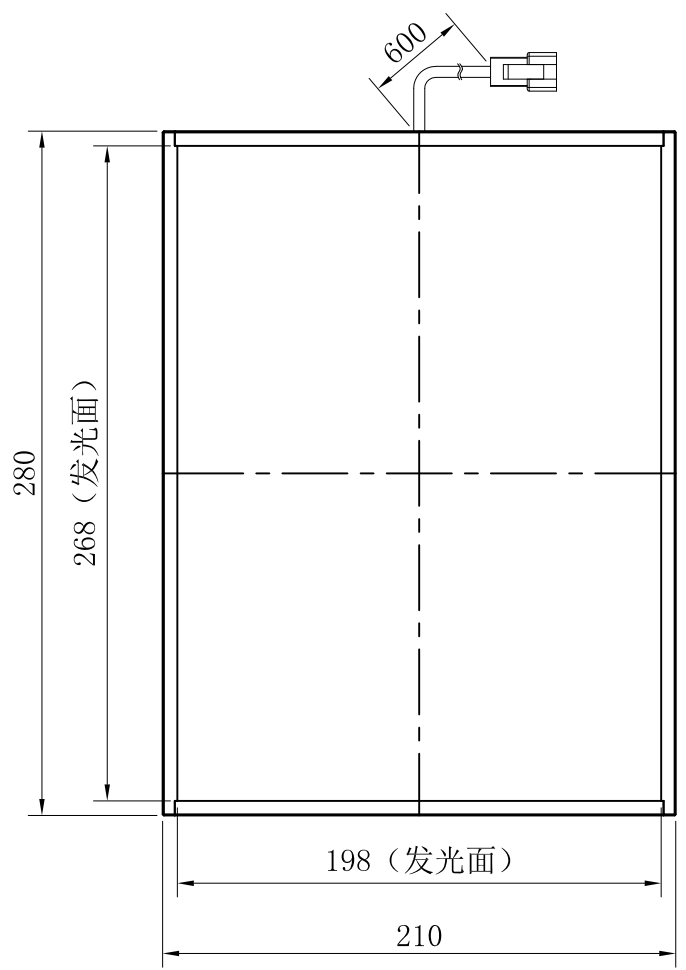

7 6 5 4 3 2 1

D  
C  
B  
A

D  
C  
B  
A

			产品安装尺寸图				
			名称	底部背光源	版本	比例	单位
日期	2019-08-02		型号	B-268X198	A.0	1:3	mm

7 6 5 4 3 2 1