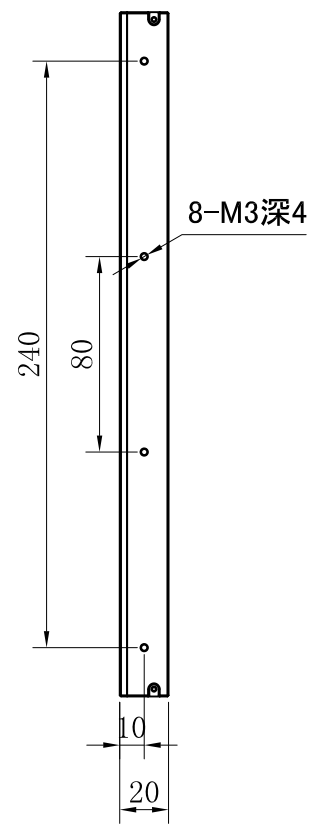

7 6 5 4 3 2 1

D  
C  
B  
A

D  
C  
B  
A

			产品安装尺寸图				
			名称	底部背光源	版本	比例	单位
日期	2019-08-02		型号	B-268X198	A.0	1:3	mm

7 6 5 4 3 2 1