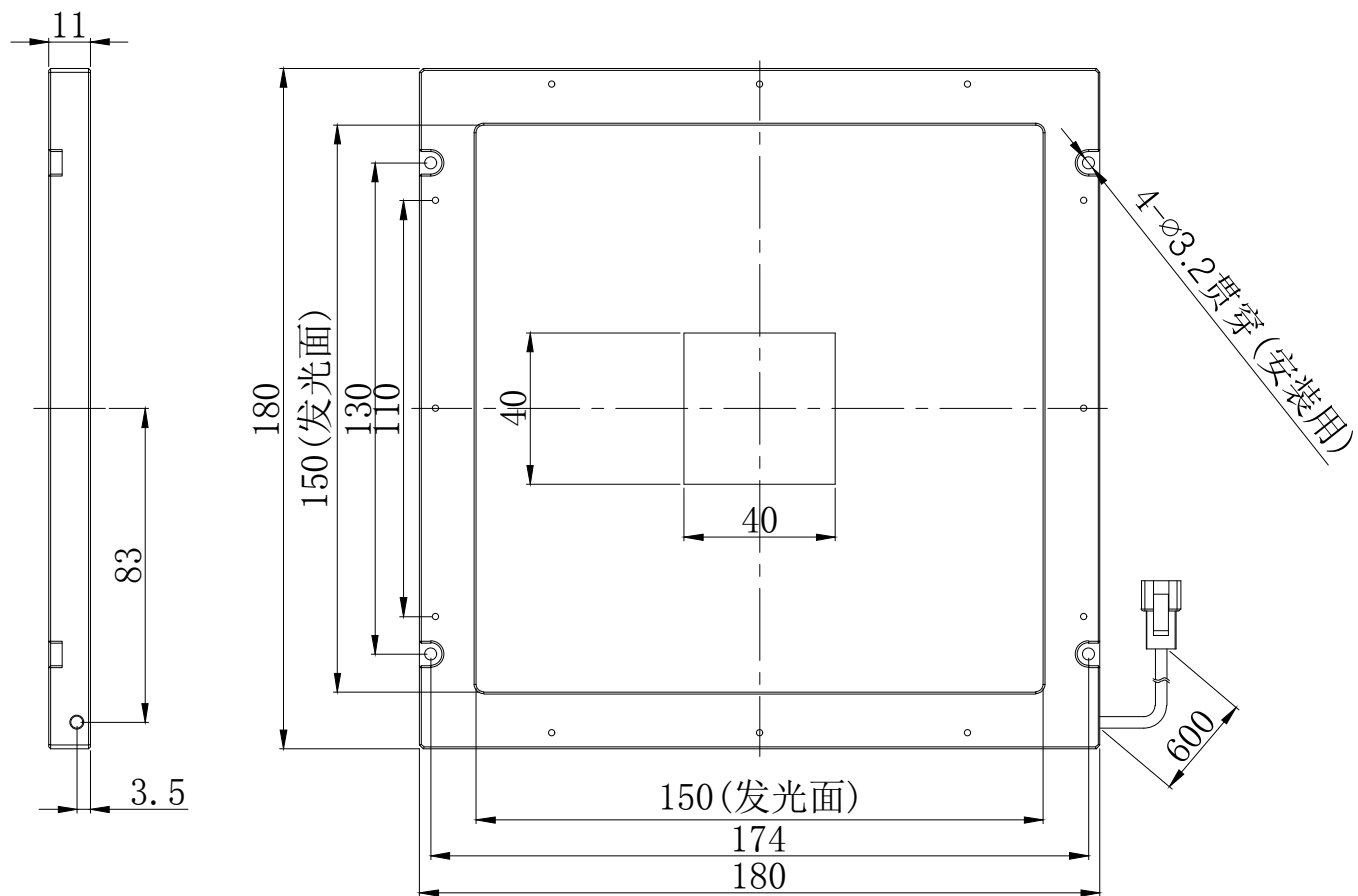

7

6

5

4

3

2

1

D

D

C

C

B

B

A

A

辰科 SINCO

产品安装尺寸图

日期 2018-04-25

名称

侧面开孔背光源

版本

比例

单位

型号

BFH-150X150-A1.0

A.0

1:2

mm

7

6

5

4

3

2

1

▽