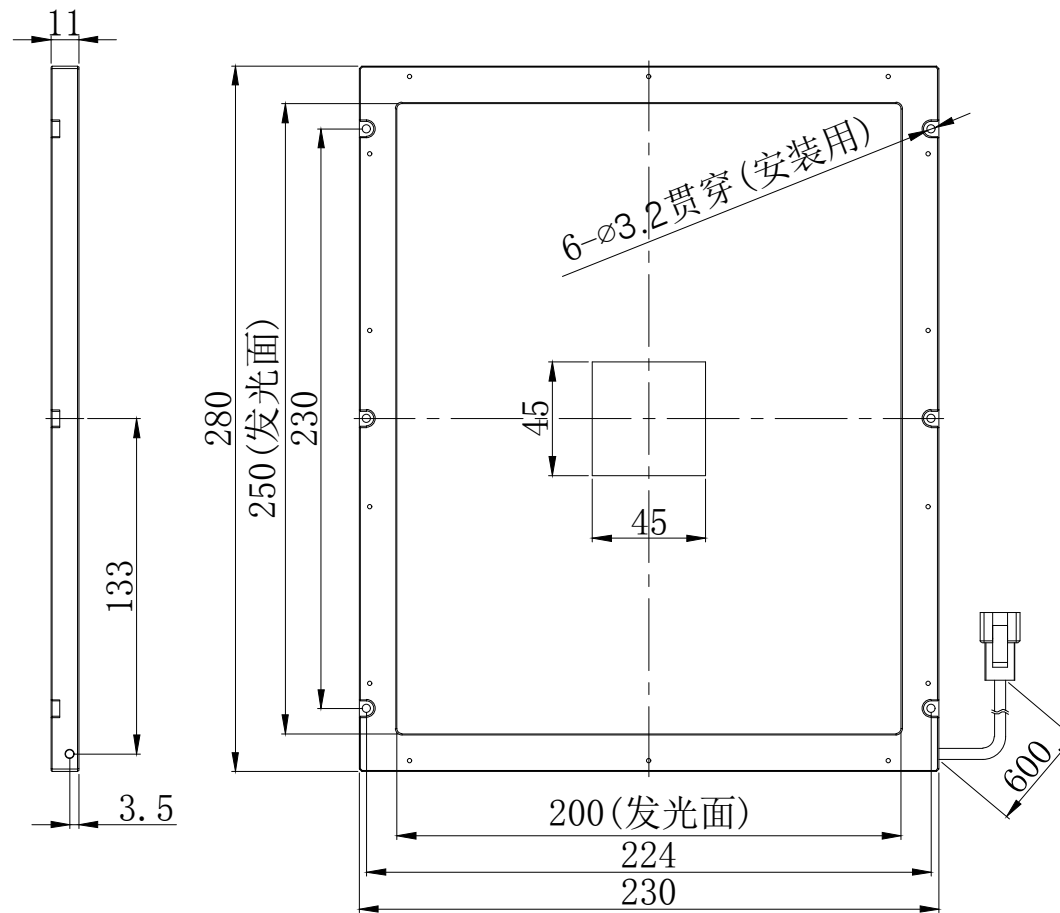

7

6

5

4

3

2

1

D

D

C

C

B

B

A

A

辰科 SINCO

产品安装尺寸图

日期 2017-03-16

名称

侧面开孔背光源

版本

比例

单位

型号

BFH-250X200-A1.0

A.0

1:3

mm

7

6

5

4

3

2

1