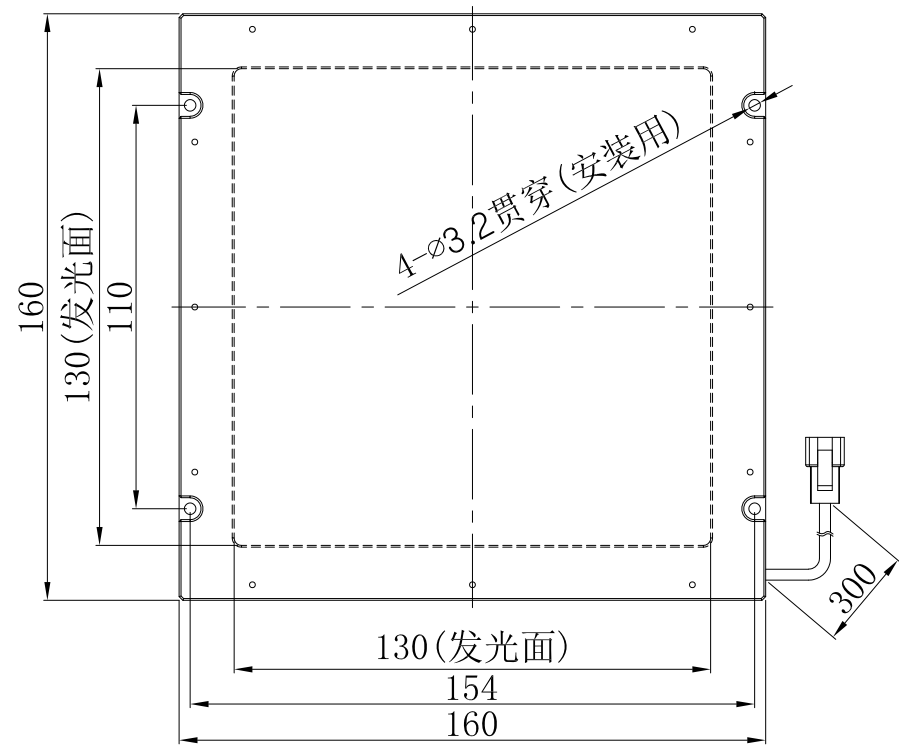

D

C

C

B

B

A

A

			产品安装尺寸图				
			名称	侧面平行背光源	版本	比例	单位
日期	2017-03-16		型号	BFP-130X130-A1.0	A.0	1:2	mm