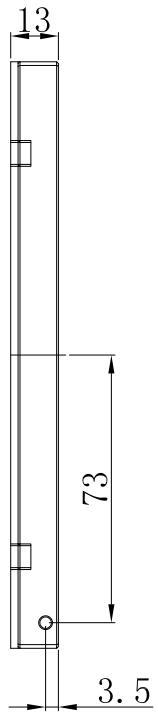

7

6

5

4

3

2

1

D

D

C

C

B

B

A

A

			产品安装尺寸图				
			名称	侧面平行背光源	版本	比例	单位
日期	2017-03-16		型号	BFP-130X130-A1.0	A.0	1:2	mm

7

6

5

4

3

2

1

∇