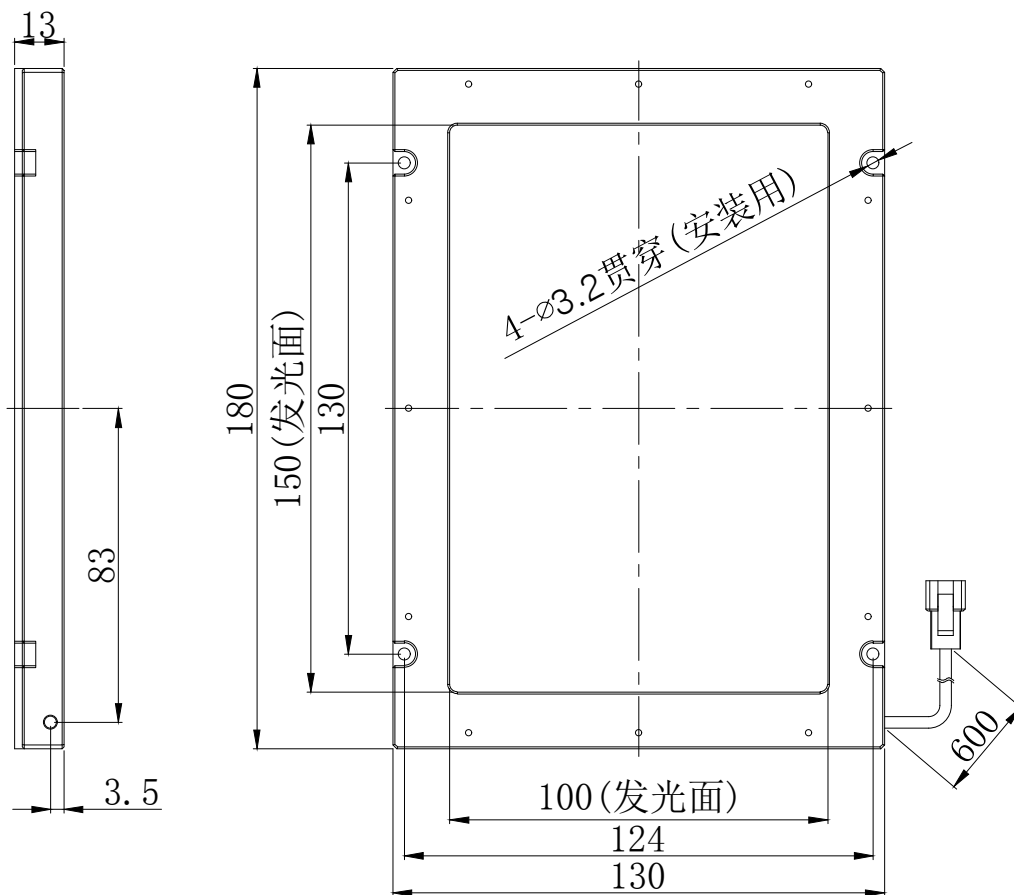

C

B

A

辰科 SINCO

产品安装尺寸图

日期 2017-03-16

名称

侧面平行背光源

版本

比例

单位

型号

BFP-150X100-A1.0

A.0

1:2

mm