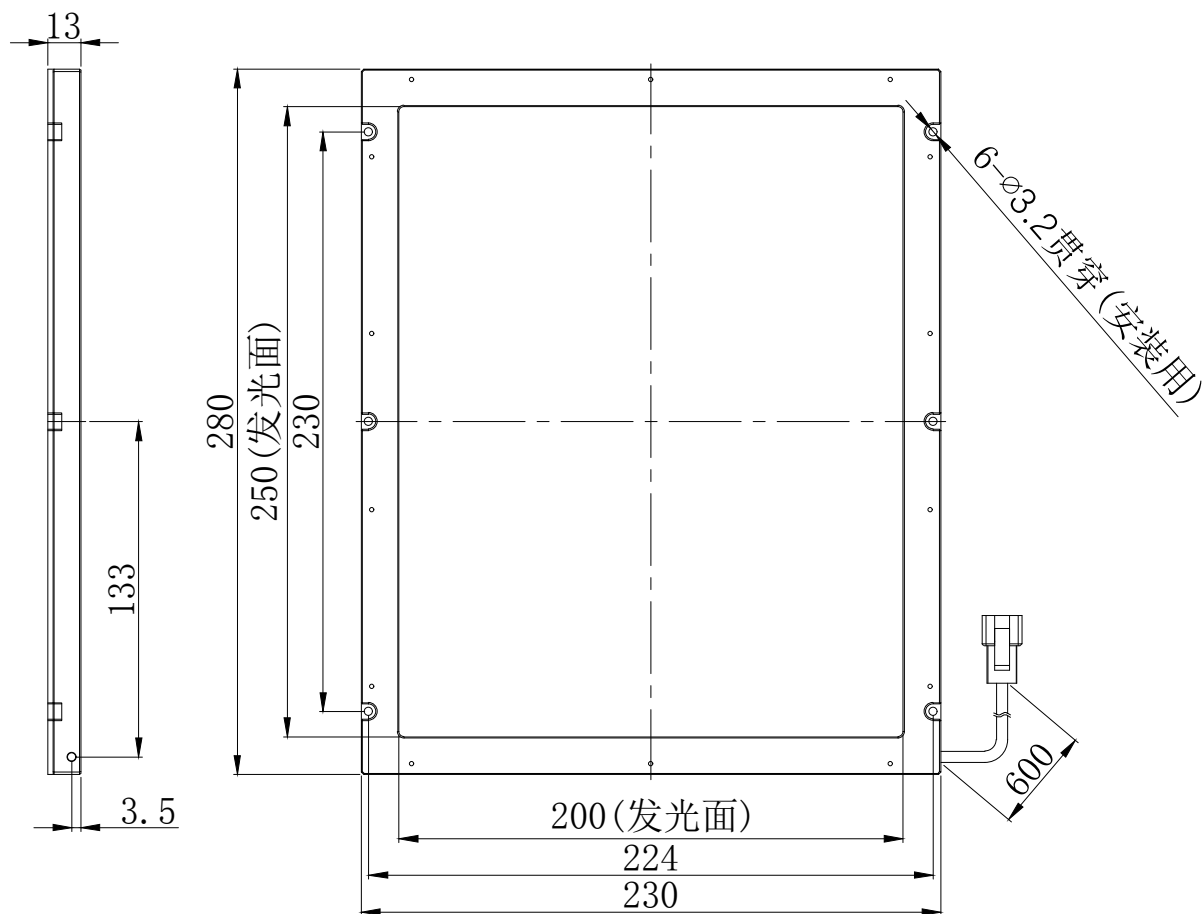

C

B

A

辰科 SINCO

产品安装尺寸图

日期 2017-03-16

名称	侧面平行背光源	版本	比例	单位
型号	BFP-250X200-A1.0	A.0	1:3	mm

7