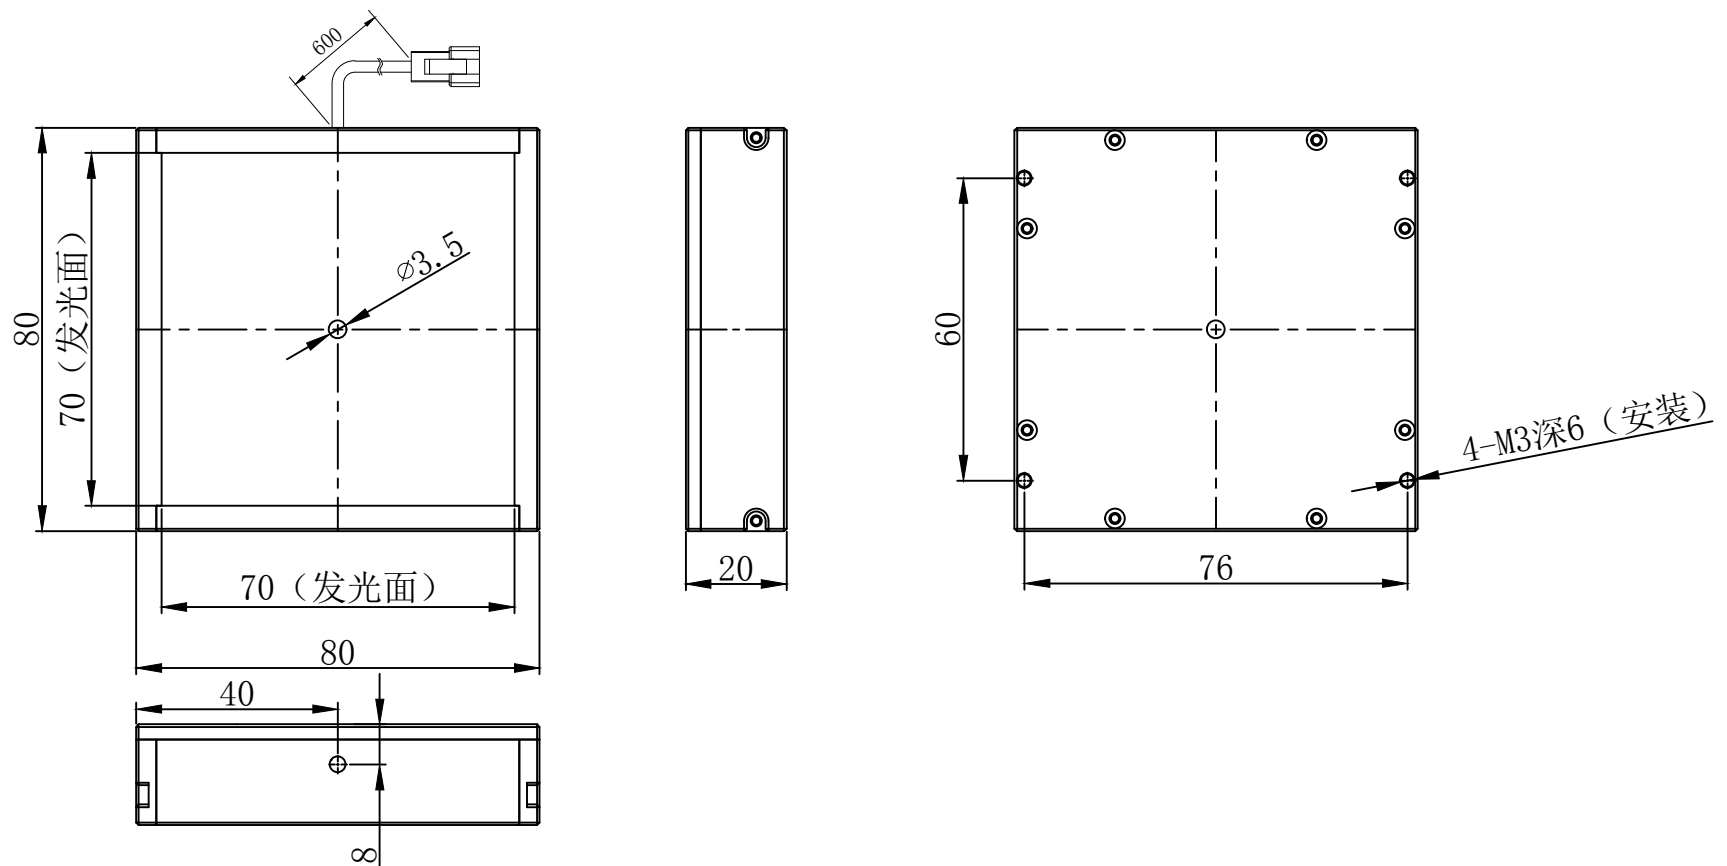

7

6

5

4

3

2

1

D

D

C

C

B

B

A

A

辰科 SINCO

产品安装尺寸图

日期 2019-06-17

名称

底部开孔背光源

版本

比例

单位

型号

BH-70X70-A1.0

A.0

1:1

mm

7

6

5

4

3

2

1