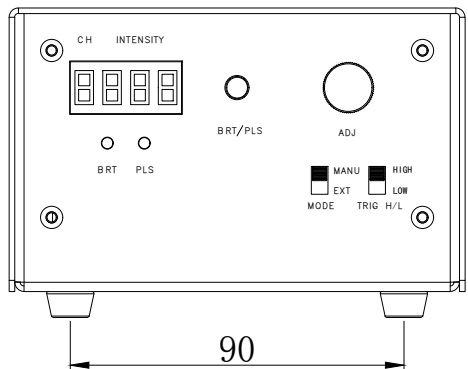

D

C

C

B

B

A

A

			产品安装尺寸图				
			名称	数字控制器	版本	比例	单位
日期	2017-03-16		型号	CD-12024-6	A.0	1:2	mm