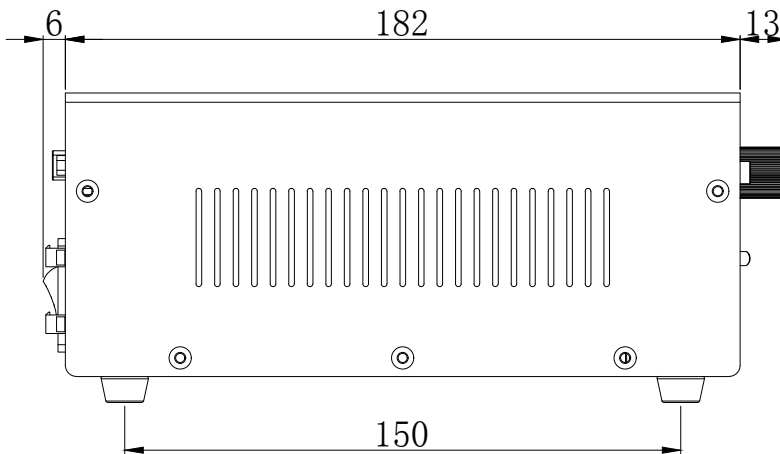

D

C

C

B

B

A

A

			产品安装尺寸图				
			名称	数字控制器	版本	比例	单位
日期	2017-03-16		型号	CD-12024-6	A.0	1:2	mm