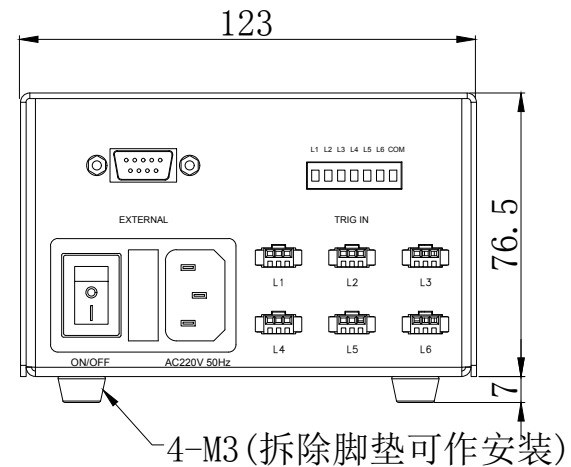

D

C

C

B

B

A

A

			产品安装尺寸图				
			名称	数字控制器	版本	比例	单位
日期	2017-03-16		型号	CD-12024-6	A.0	1:2	mm