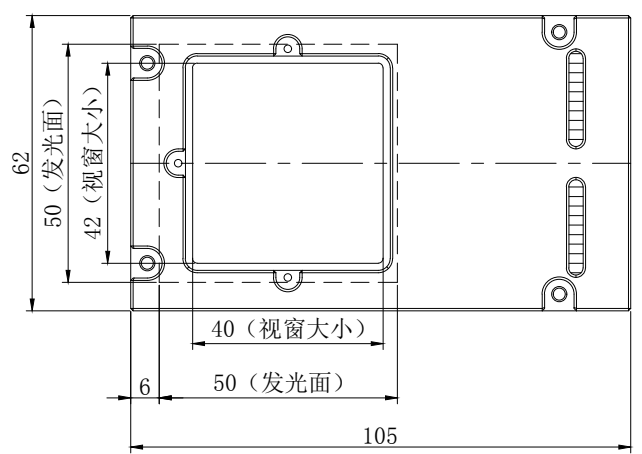

D

C

C

B

B

A

A

			产品安装尺寸图				
			名称	同轴光源	版本	比例	单位
日期	2019-07-25		型号	COD-50-A2.0	A.0	1:1	mm