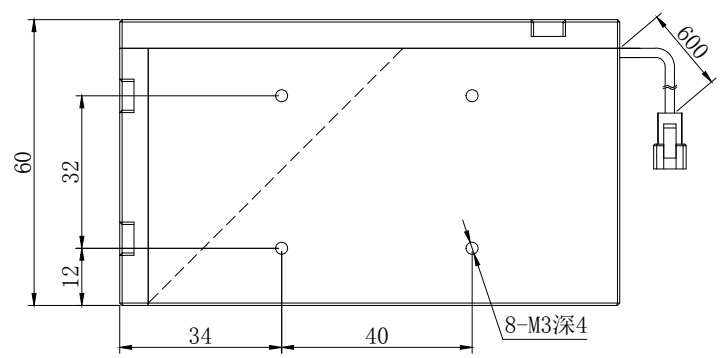

D

C

C

B

B

A

A

			产品安装尺寸图				
			名称	同轴光源	版本	比例	单位
日期	2019-07-25		型号	COD-50-A2.0	A.0	1:1	mm