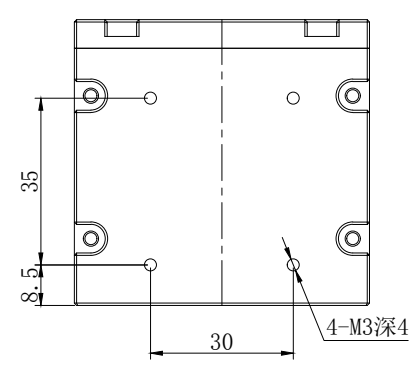

D

C

C

B

B

A

A

			产品安装尺寸图				
			名称	同轴光源	版本	比例	单位
日期	2019-07-25		型号	COD-50-A2.0	A.0	1:1	mm