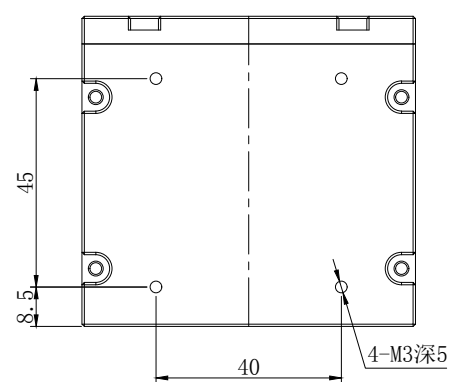

7 6 5 4 3 2 1

D
C
B
A

D
C
B
A

			产品安装尺寸图				
			名称	同轴光源	版本	比例	单位
日期	2019-07-25		型号	COD-60-A2.0	A.0	1:1	mm

7 6 5 4 3 2 1