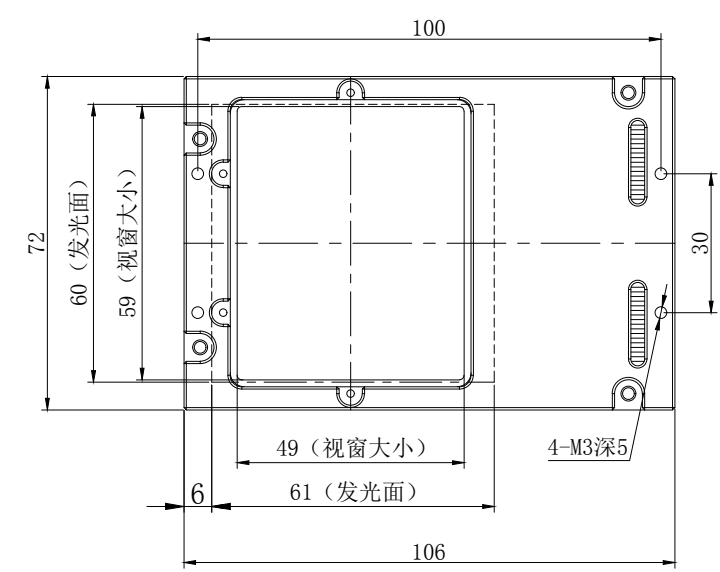

7 6 5 4 3 2 1

D
C
B
A

D
C
B
A

			产品安装尺寸图				
			名称	同轴光源	版本	比例	单位
日期	2019-07-25		型号	COD-60-A2.0	A.0	1:1	mm

7 6 5 4 3 2 1