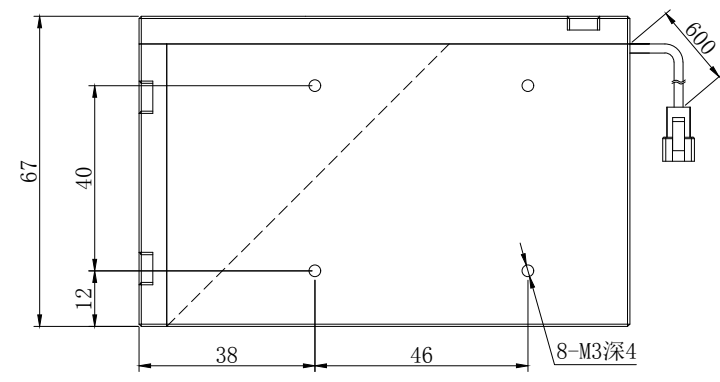

7 6 5 4 3 2 1

D
C
B
A

D
C
B
A

			产品安装尺寸图				
			名称	同轴光源	版本	比例	单位
日期	2019-07-25		型号	COD-60-A2.0	A.0	1:1	mm

7 6 5 4 3 2 1