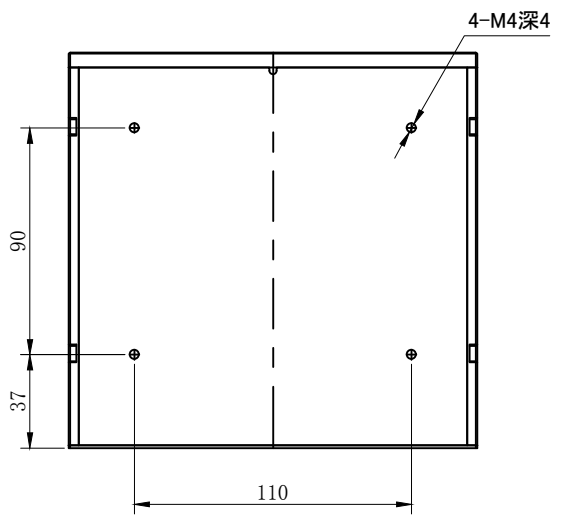

7 6 5 4 3 2 1

辰科 SINCO

产品安装尺寸图

日期		2019-08-06				名称	转角同轴光源	版本	比例	单位
						型号	COR-150	A.0	1:3	mm

7 6 5 4 3 2 1