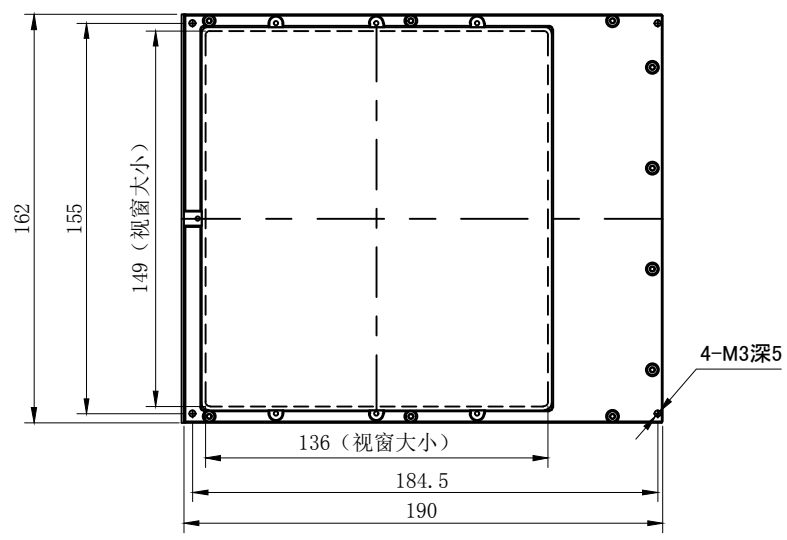

7 6 5 4 3 2 1

辰科 SINCO

产品安装尺寸图

日期		2019-08-06				名称	转角同轴光源	版本	比例	单位
						型号	COR-150	A.0	1:3	mm

7 6 5 4 3 2 1