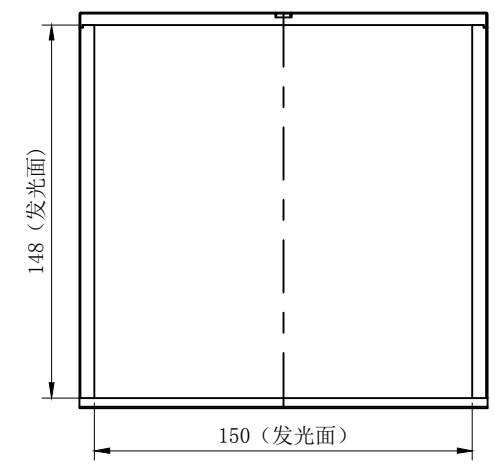

7 6 5 4 3 2 1

辰科 SINCO

产品安装尺寸图

日期		2019-08-06				名称	转角同轴光源	版本	比例	单位
						型号	COR-150	A.0	1:3	mm

7 6 5 4 3 2 1