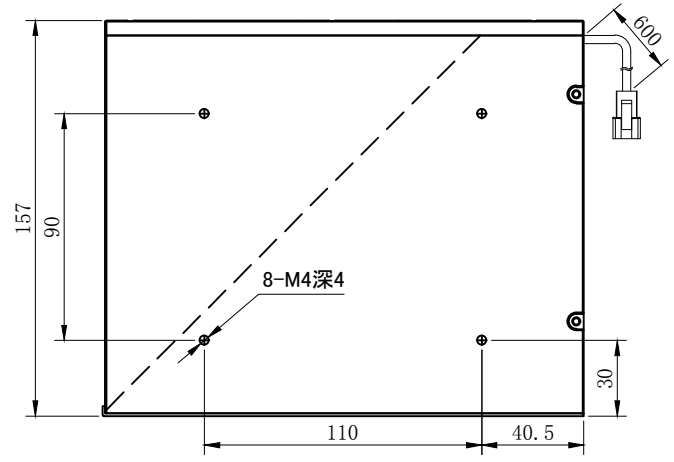

7 6 5 4 3 2 1

辰科 SINCO

产品安装尺寸图

日期		2019-08-06				名称	转角同轴光源	版本	比例	单位
						型号	COR-150	A.0	1:3	mm

7 6 5 4 3 2 1