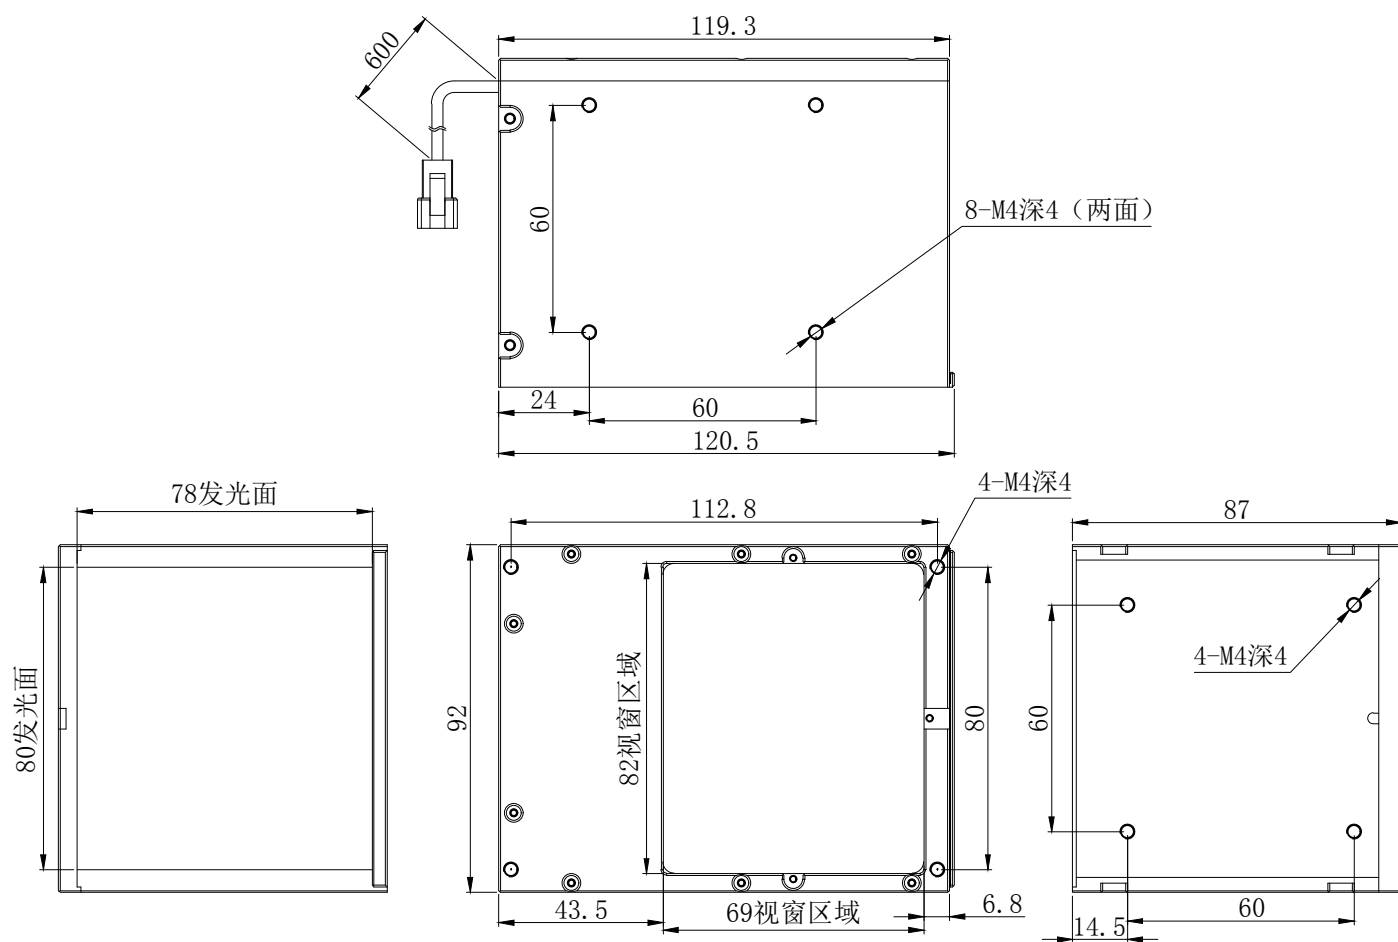

7

6

5

4

3

2

1

D

D

C

C

B

B

A

A

辰科 SINCO

产品安装尺寸图

日期 2018-12-17

名称

转角同轴光源

版本

比例

单位

型号

COR-80

A.0

1:2

mm

7

6

5

4

3

2

1