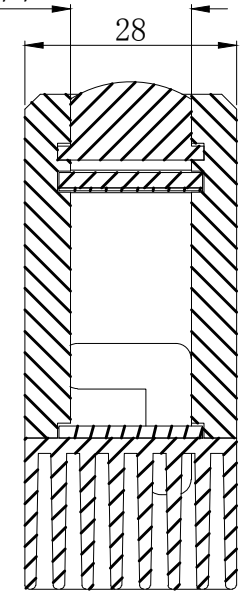

7 6 5 4 3 2 1

D

D

100发光面

16发光面

4-M3深5

剖面 A-A

C

C

B

B

A

A

辰科 SINCO

产品安装尺寸图

日期 2018-03-17

名称	简易线性光源	版本	比例	单位
型号	SC-L-100	A.0	1:1	mm

7 6 5 4 3 2 1