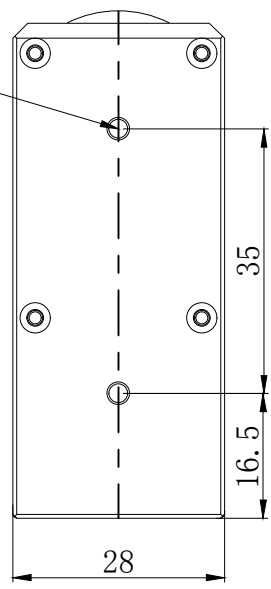

7 6 5 4 3 2 1

D

D

100发光面

16发光面

4-M3深5

剖面 A-A

C

C

B

B

A

A

辰科 SINCO

产品安装尺寸图

日期 2018-03-17

名称	简易线性光源	版本	比例	单位
型号	SC-L-100	A.0	1:1	mm

7 6 5 4 3 2 1