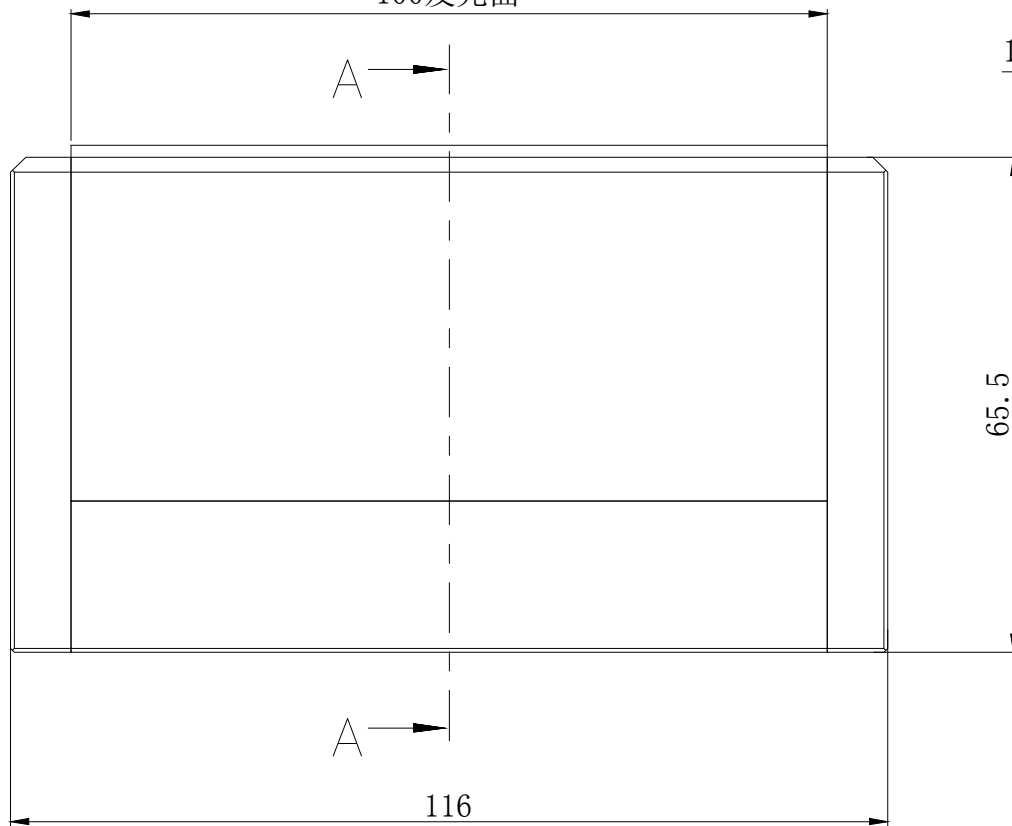

7 6 5 4 3 2 1

D

D

100发光面

16发光面

4-M3深5

剖面 A-A

C

C

B

B

A

A

辰科 SINCO

产品安装尺寸图

日期 2018-03-17

名称	简易线性光源	版本	比例	单位
型号	SC-L-100	A.0	1:1	mm

7 6 5 4 3 2 1