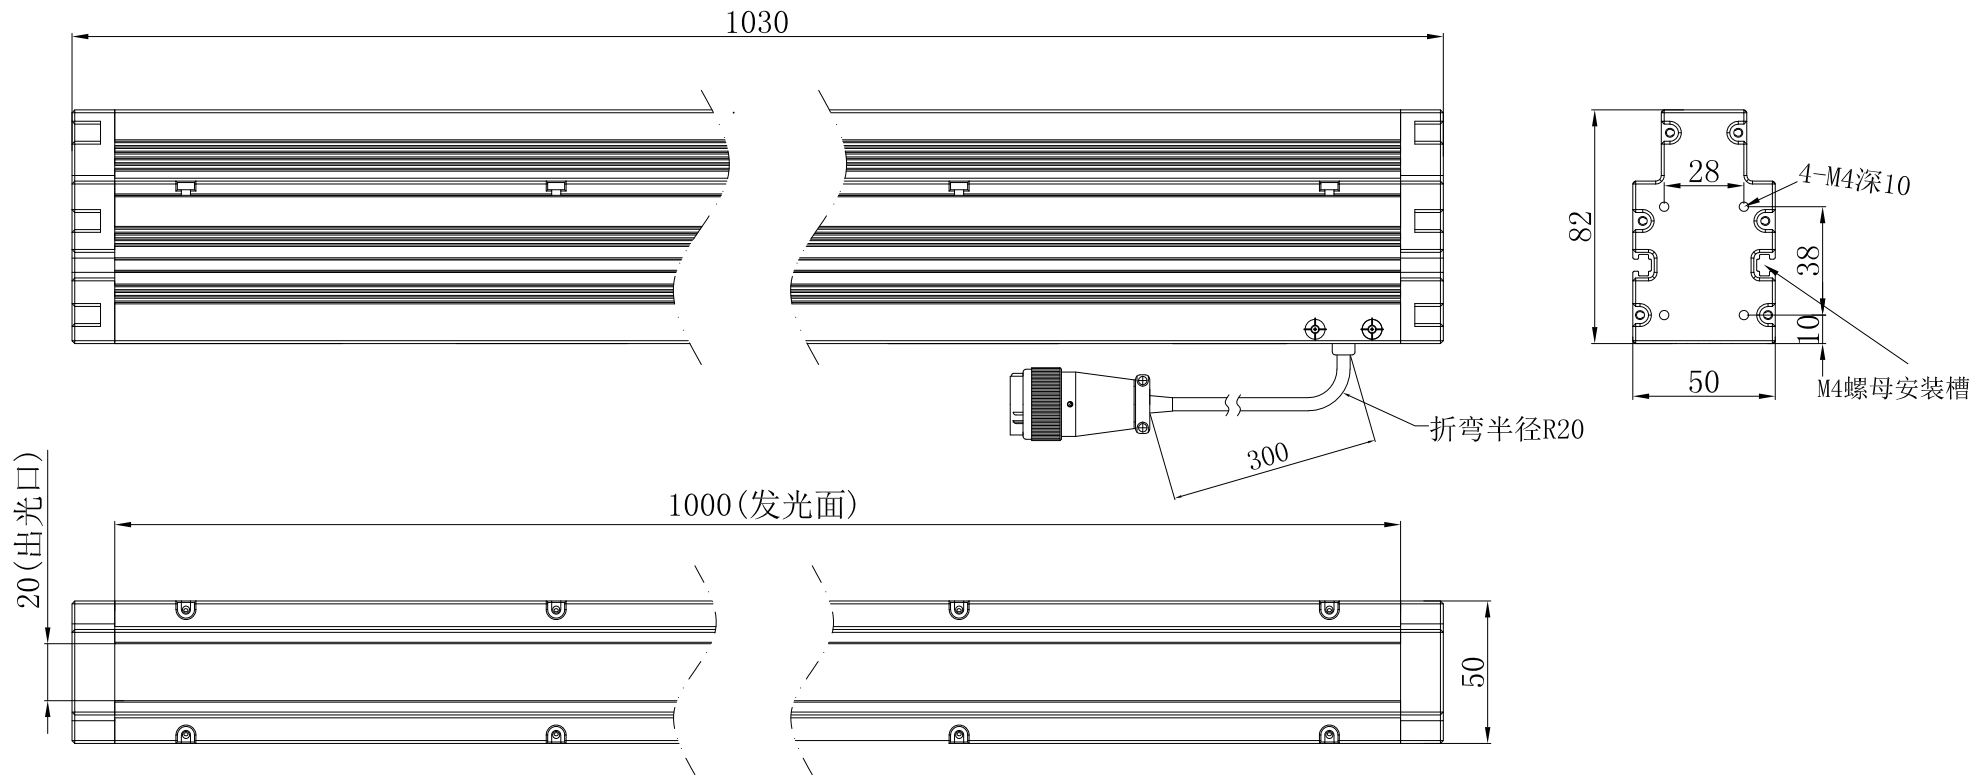

D

C

C

B

B

A

A

			产品安装尺寸图				
			名称	线性光源	版本	比例	单位
日期	2018-04-04		型号	SC-L-1000-A1.0	A.0	1:1	mm