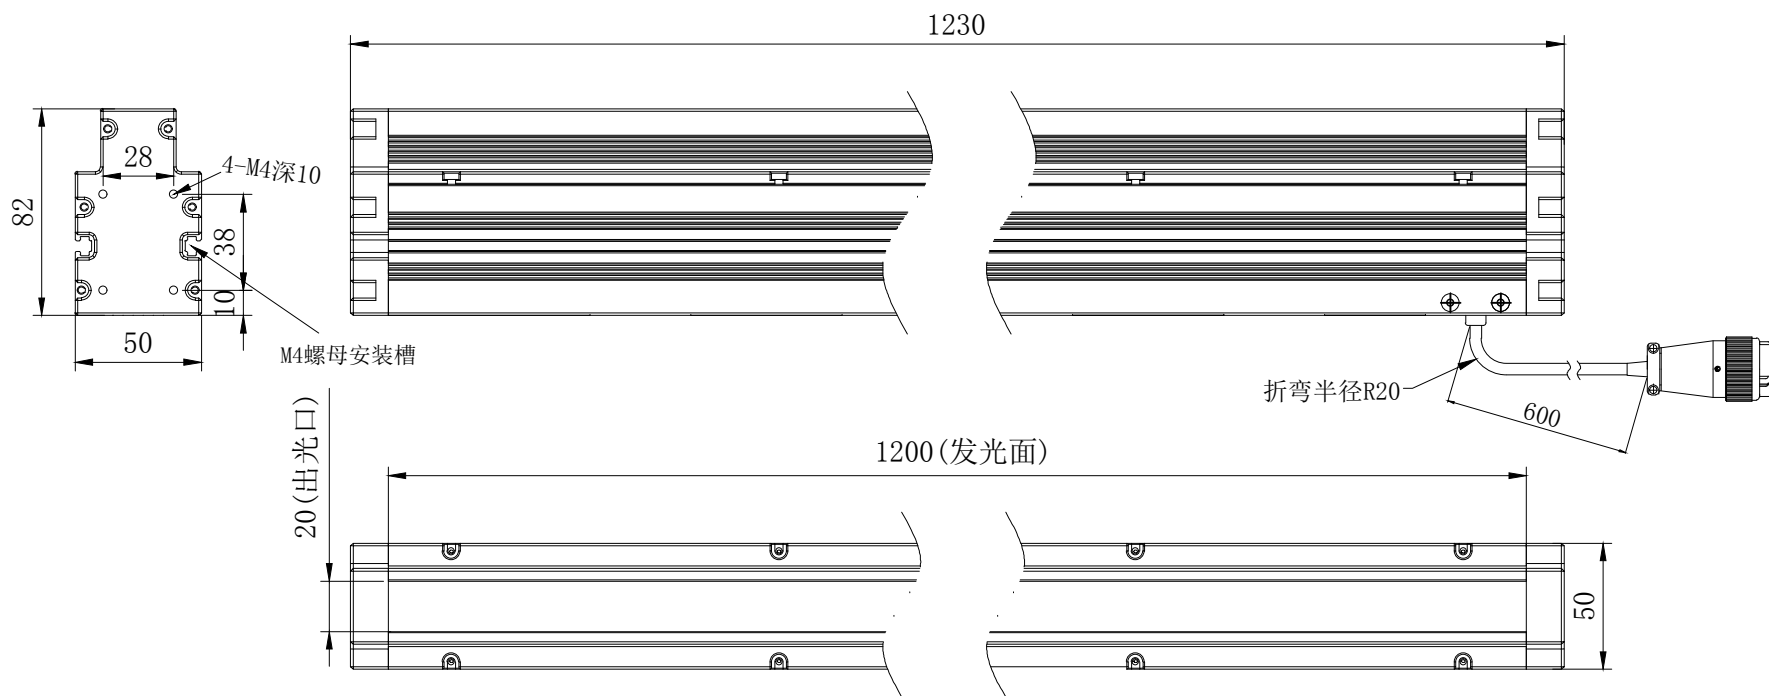

7

6

5

4

3

2

1

D

D

C

C

B

B

A

A

辰科 SINCO

产品安装尺寸图

日期 2018-04-04

名称

线性光源

版本

比例

单位

日期 2018-04-04

型号

L-1200-A1.0

A.0

1:3

mm

7

6

5

4

3

2

1