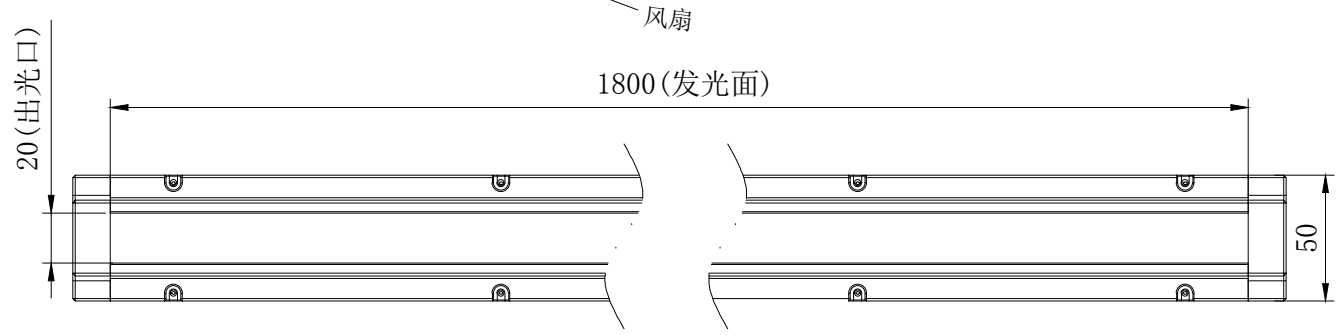

B

B

A

A

		产品安装尺寸图					
		名称	线性光源	版本	比例	单位	
日期	2019-03-06		型号	L-1800-A1.0	A.0	1:3	mm

7 6 5 4 3 2 1