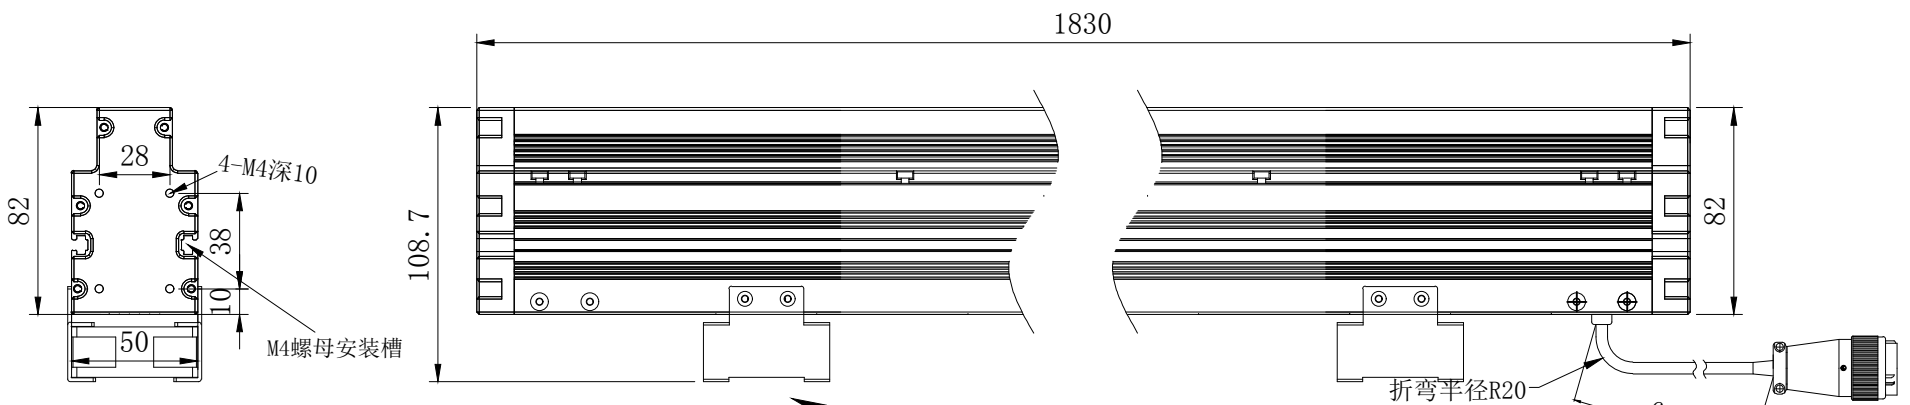

7 6 5 4 3 2 1

D

D

C

C

B

B