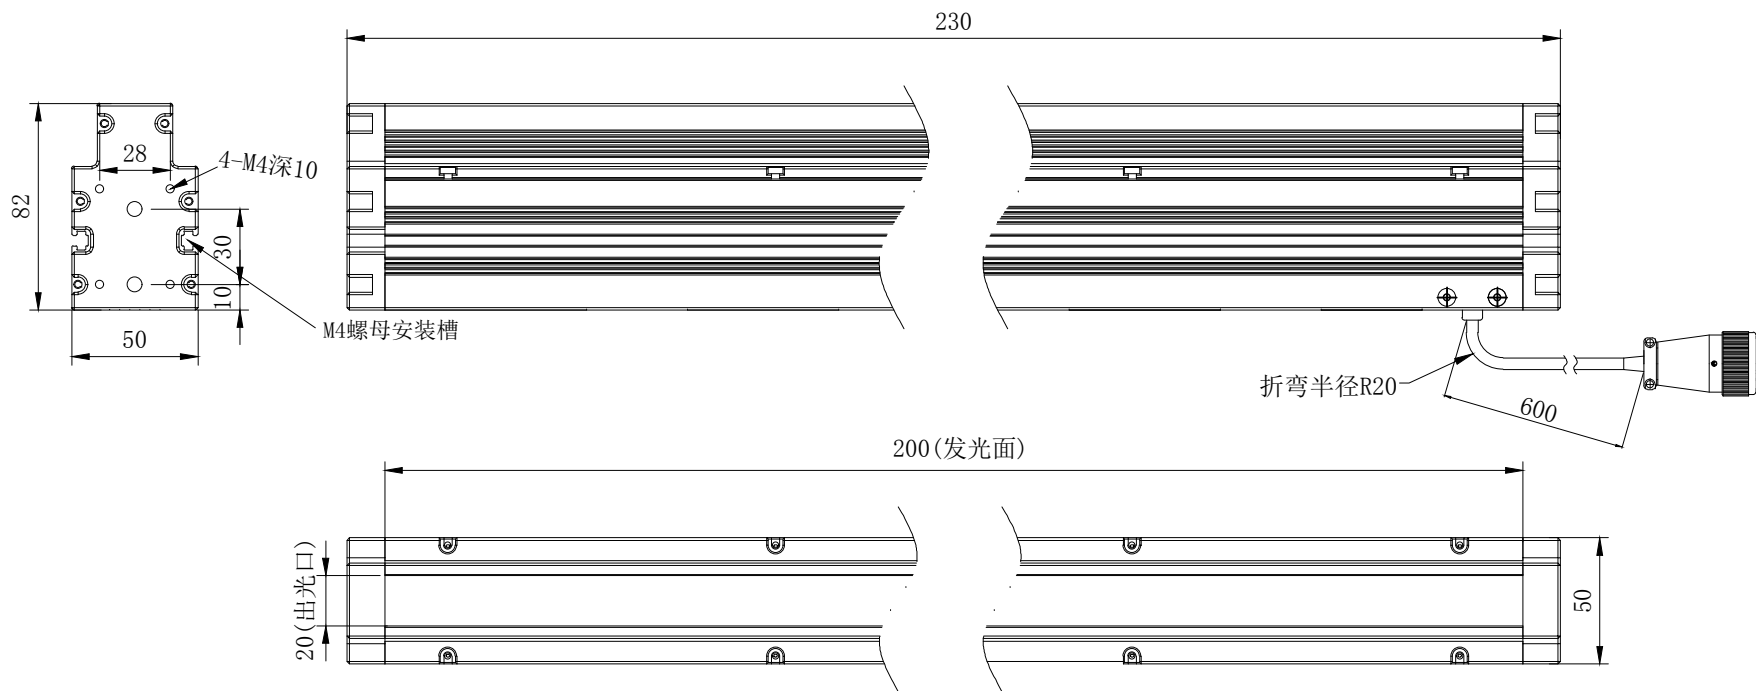

7

6

5

4

3

2

1

D

D

C

C

B

B

A

A

辰科 SINCO

产品安装尺寸图

名称		线性光源		版本	比例	单位
日期	2019-04-13	型号	L-200-A1.0A-24	A.0	1:3	mm

7

6

5

4

3

2

1