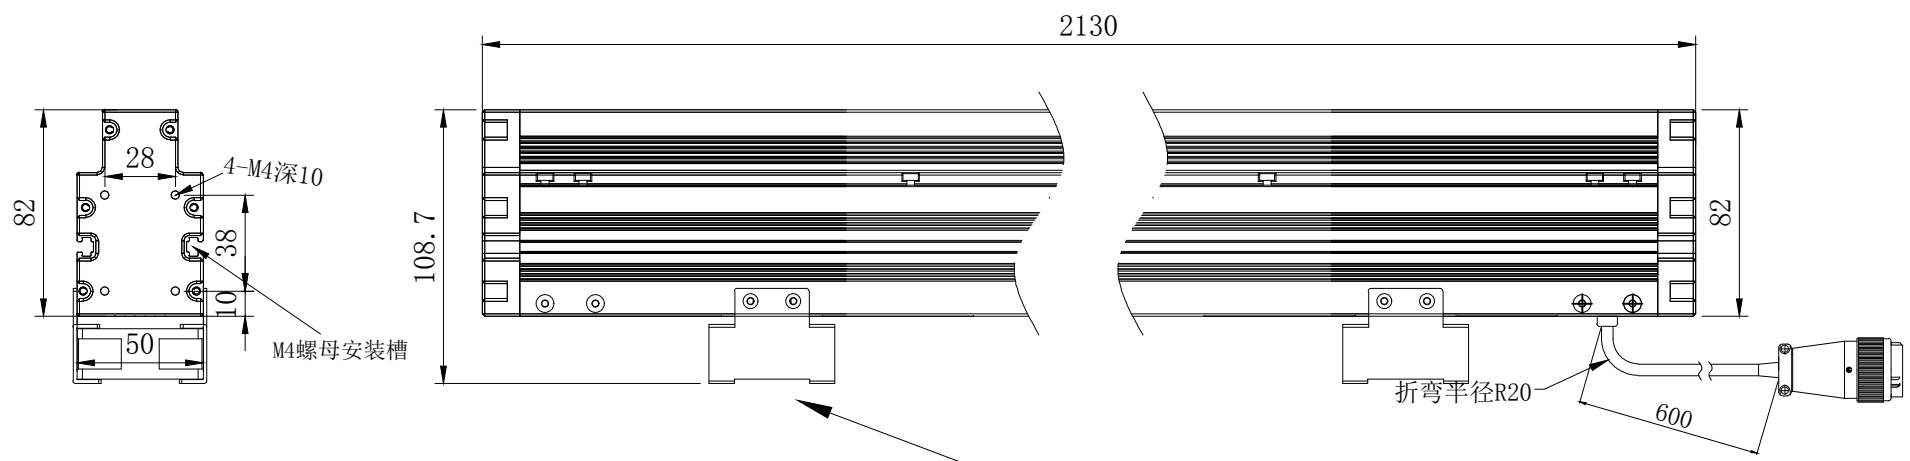

7 6 5 4 3 2 1

D

D

C

C

B

B