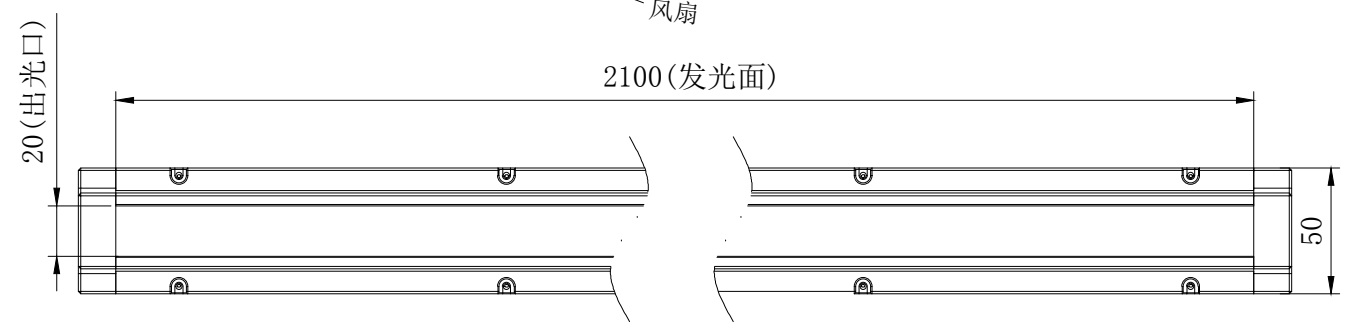

A

A

		产品安装尺寸图				
		名称	线性光源	版本	比例	单位
日期	2019-03-06	型号	L-2100-A1.0	A.0	1:3	mm

7 6 5 4 3 2 1