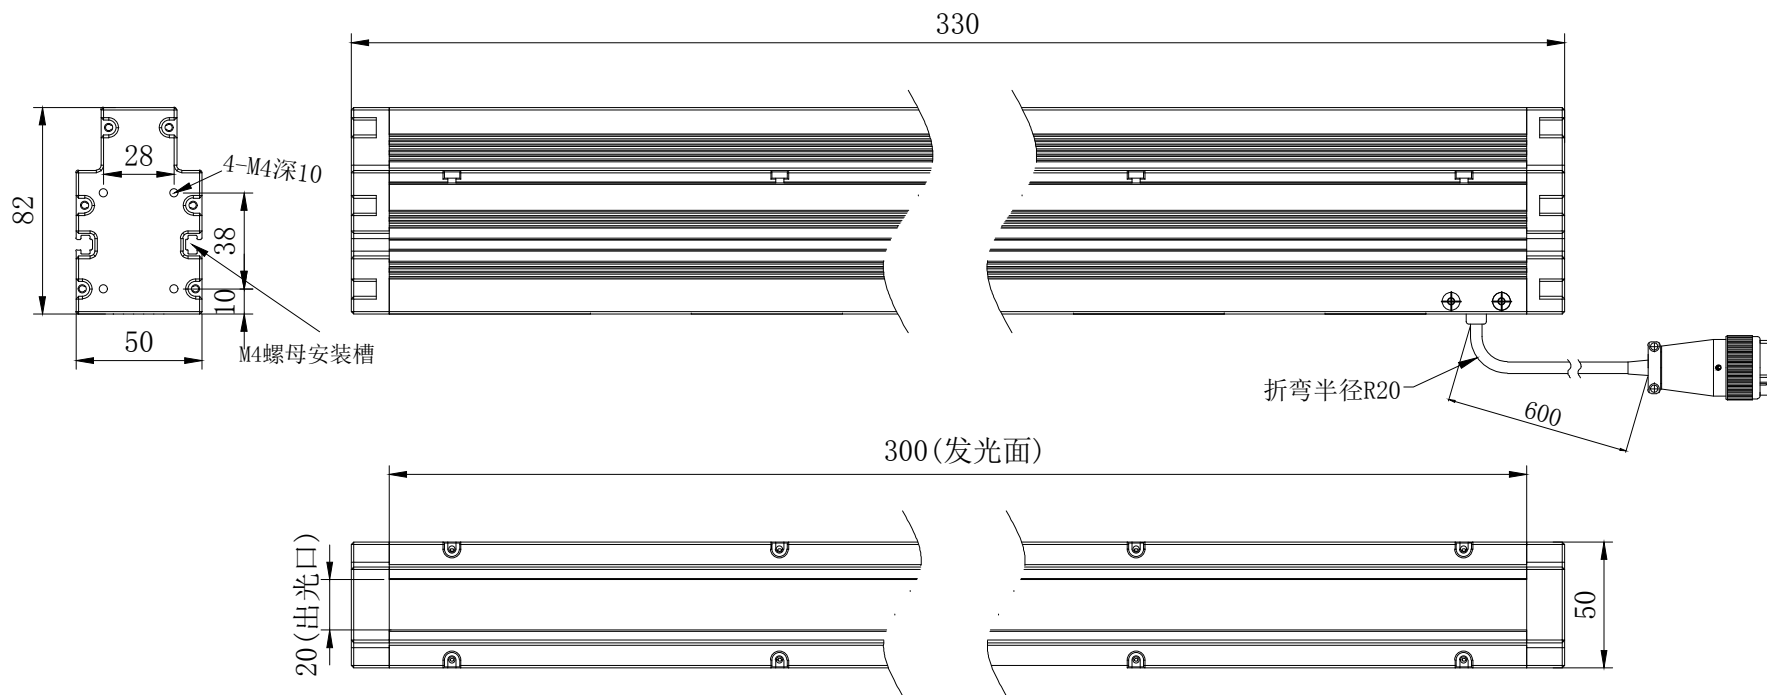

D

C

C

B

B

A

A

		产品安装尺寸图				
		名称	线性光源	版本	比例	单位
日期	2018-04-04	型号	L-300-A1.0	A.0	1:1	mm