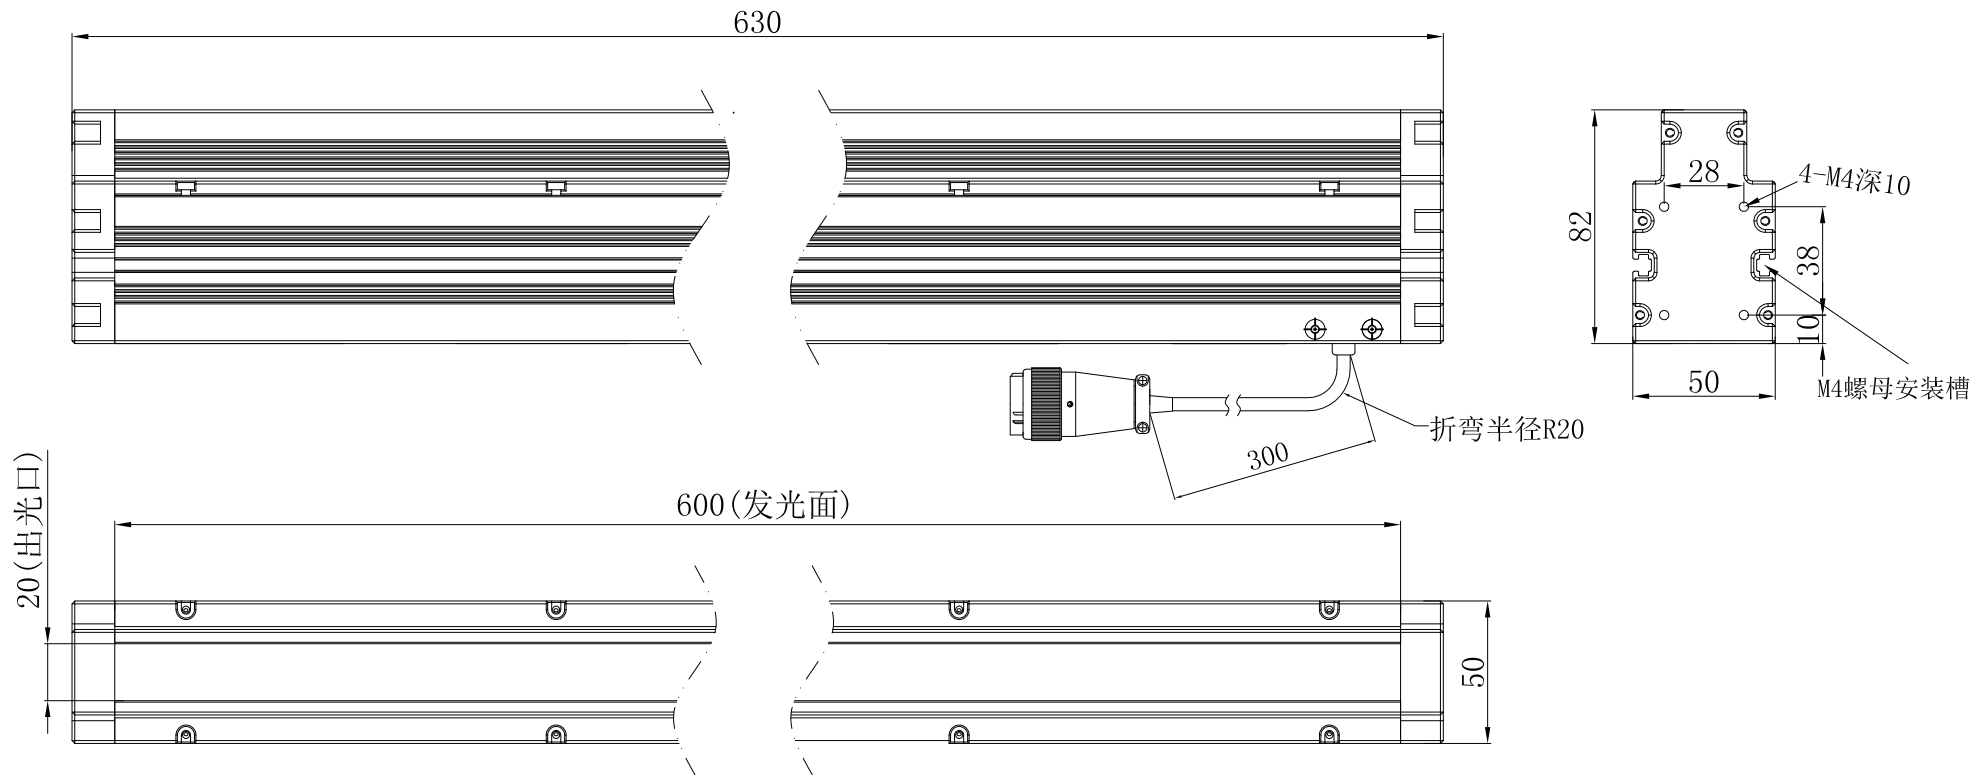

D

C

C

B

B

A

A

			产品安装尺寸图				
			名称	线性光源	版本	比例	单位
日期	2018-04-04		型号	SC-L-600-A1.0	A.0	1:1	mm