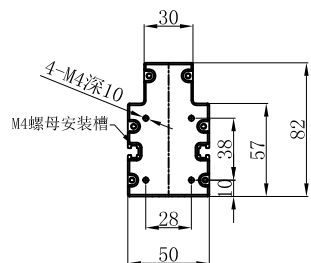

7

6

5

4

3

2

1

D

D

C

C

B

B

A

A

辰科 SINCO

产品安装尺寸图

日期		2019-07-01		名称	线性光源	版本	比例	单位
				型号	SL-700	A.0	1:2	mm

7

6

5

4

3

2

1

▽