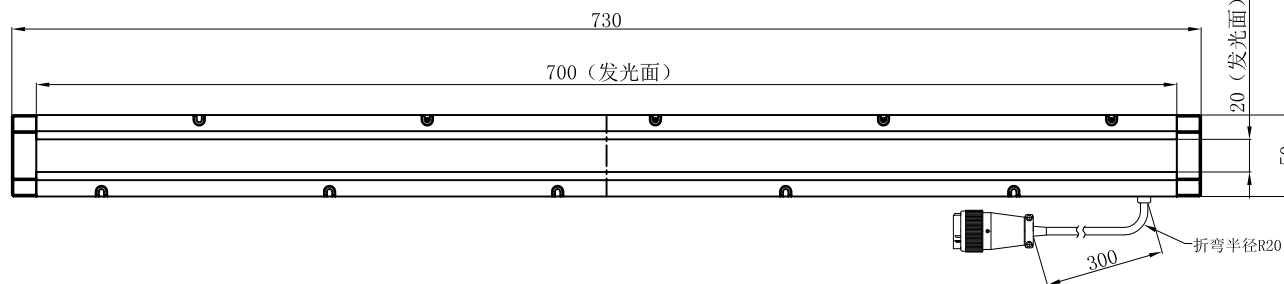

7

6

5

4

3

2

1

D

D

C

C

B

B

A

A

辰科 SINCO

产品安装尺寸图

日期		2019-07-01		名称	线性光源	版本	比例	单位
				型号	SL-700	A.0	1:2	mm

7

6

5

4

3

2

1

▽