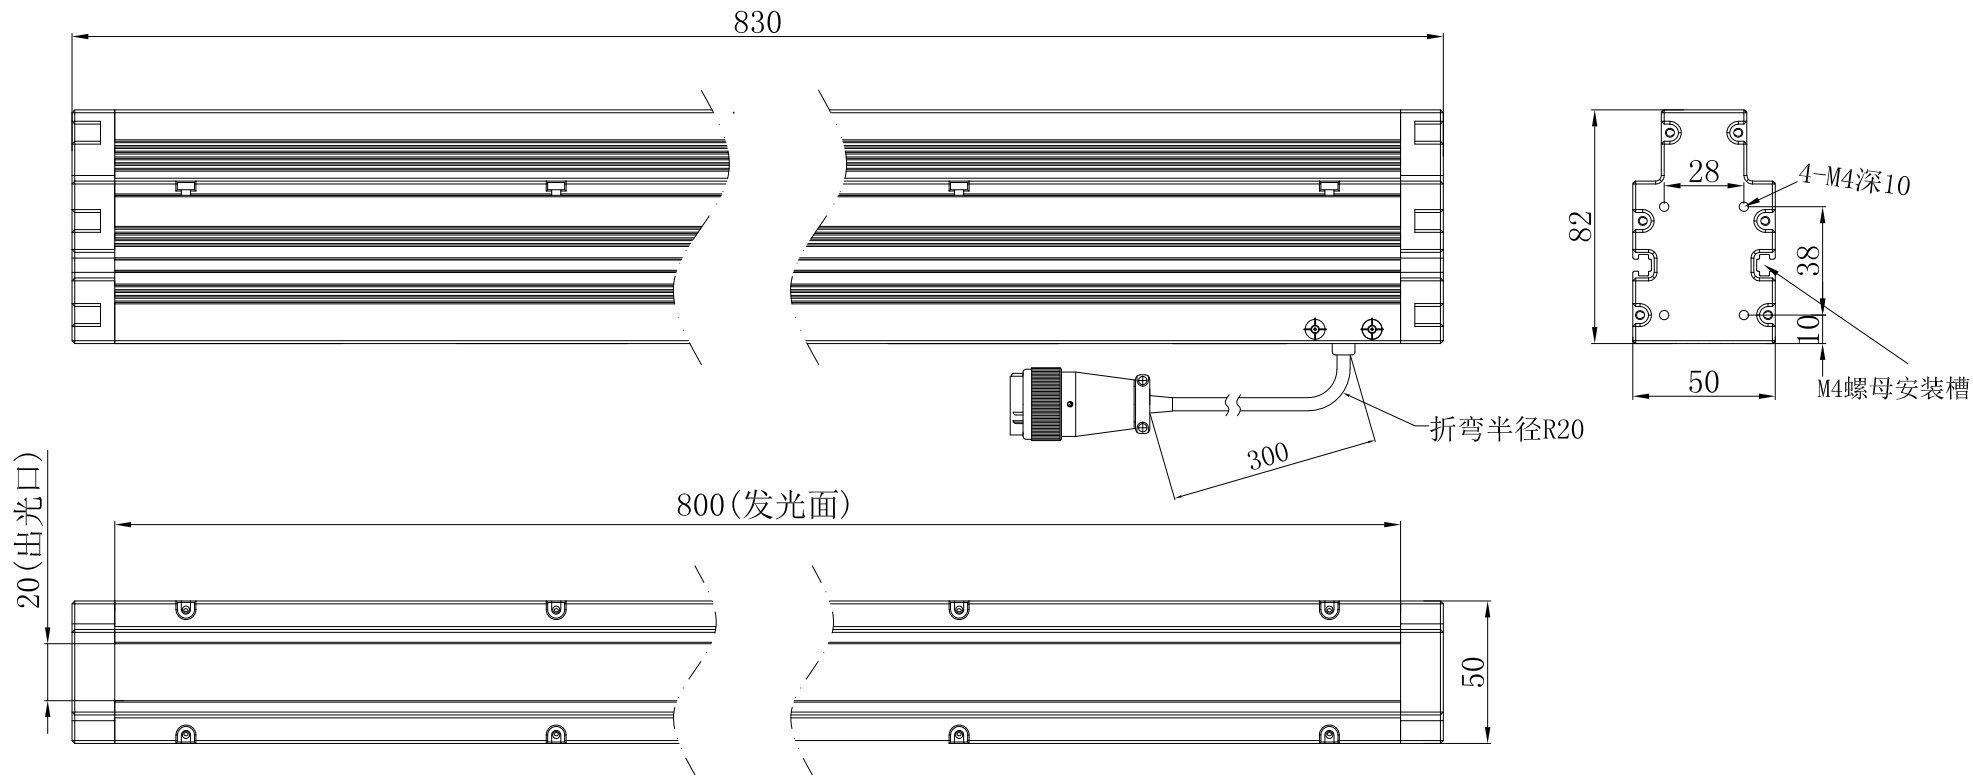

D

C

C

B

B

A

A

			产品安装尺寸图				
			名称	线性光源	版本	比例	单位
日期	2018-04-04		型号	SC-L-800-A1.0	A.0	1:1	mm