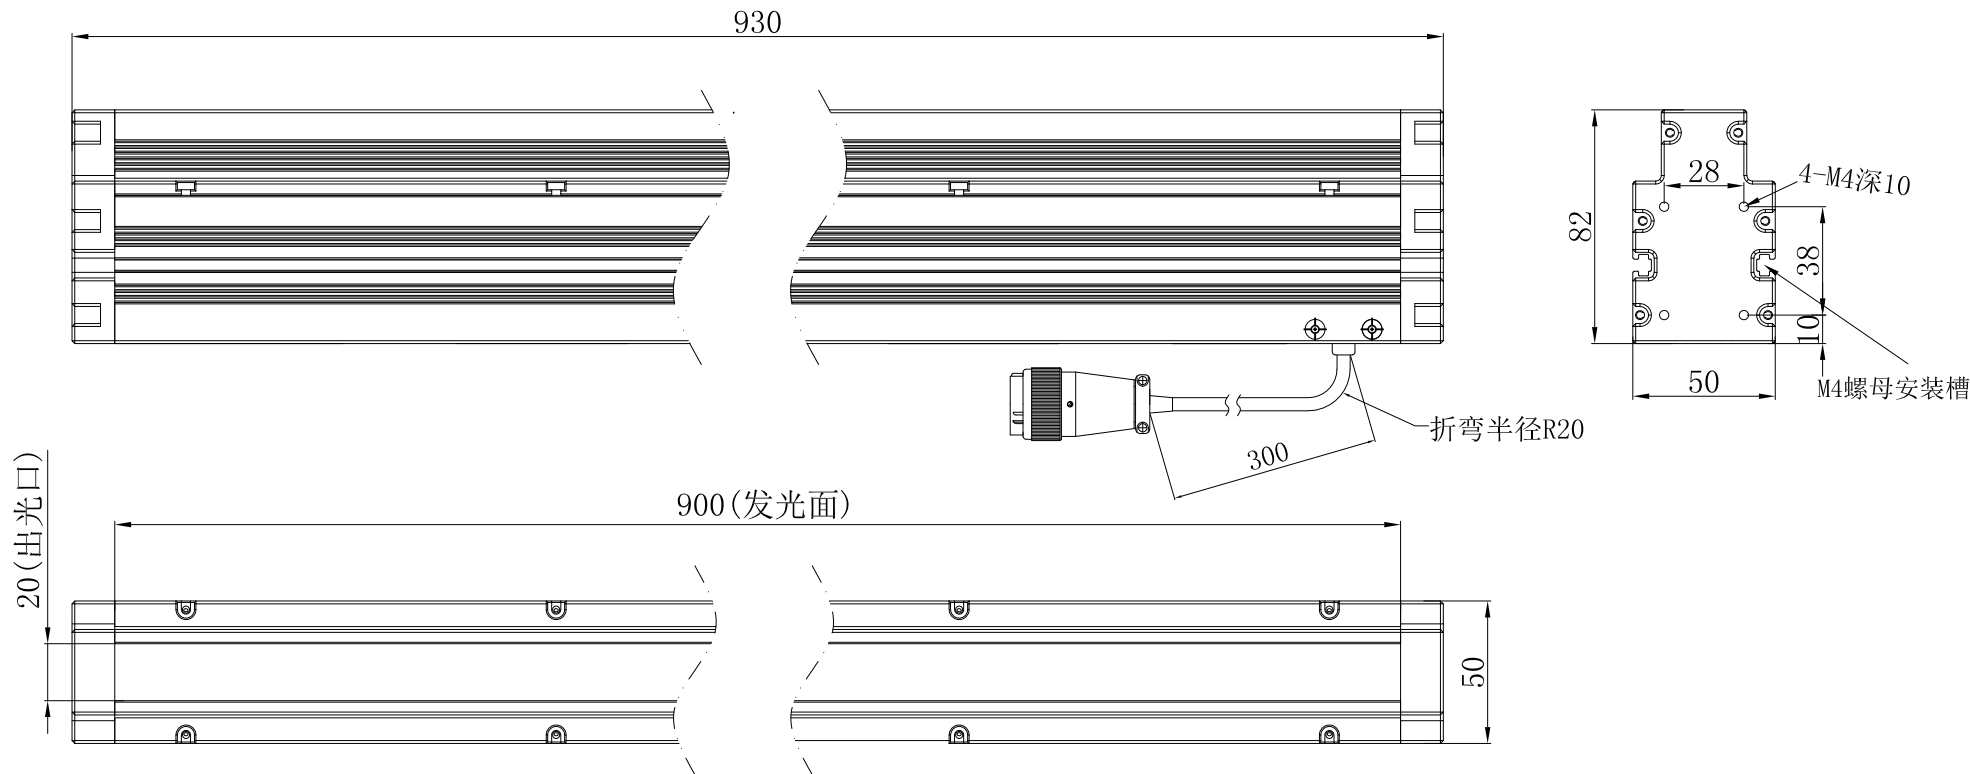

D

C

C

B

B

A

A

			产品安装尺寸图				
			名称	线性光源	版本	比例	单位
日期	2018-04-04		型号	SC-L-900-A1.0	A.0	1:1	mm