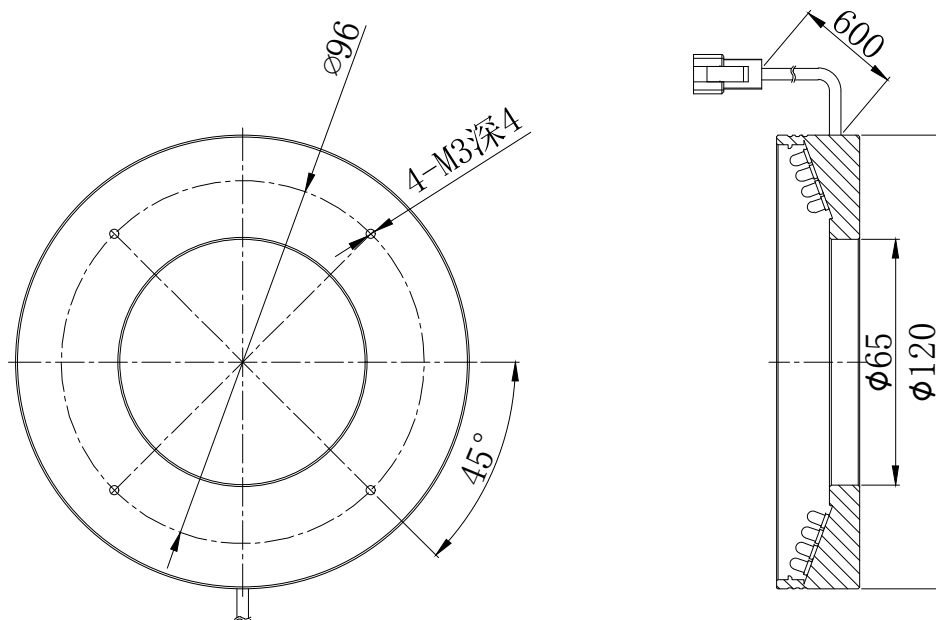

7

6

5

4

3

2

1

D

C

B

A

辰科 SINCO

产品安装尺寸图

日期		2017-03-16		名称	环形光源	版本	比例	单位
				型号	R-120-70-A1.0	A.0	1:2	mm

7

6