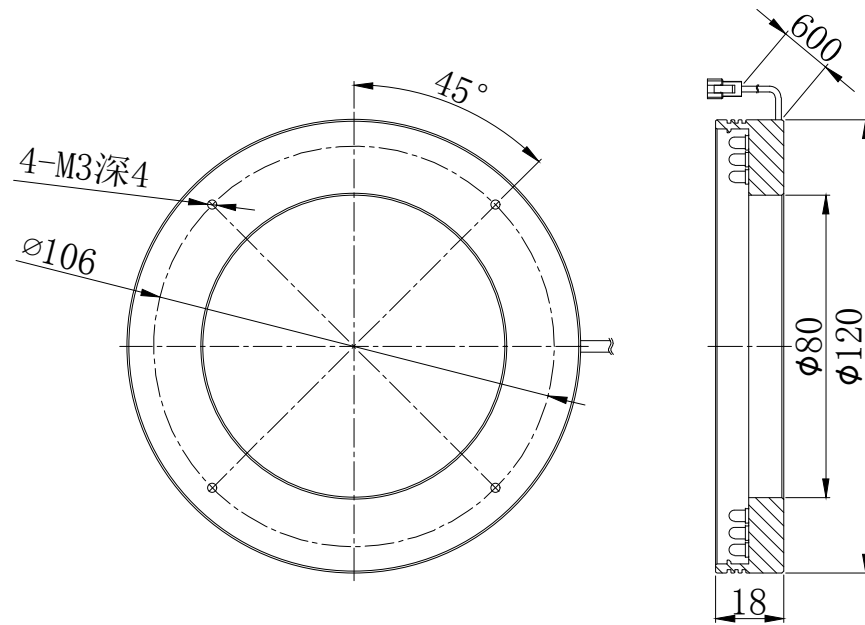

C

B

A

辰科 SINCO

产品安装尺寸图

日期 2017-07-04

名称

环形光源

版本

比例

单位

型号

R-120-90-A1.0

A.0

1:2

mm