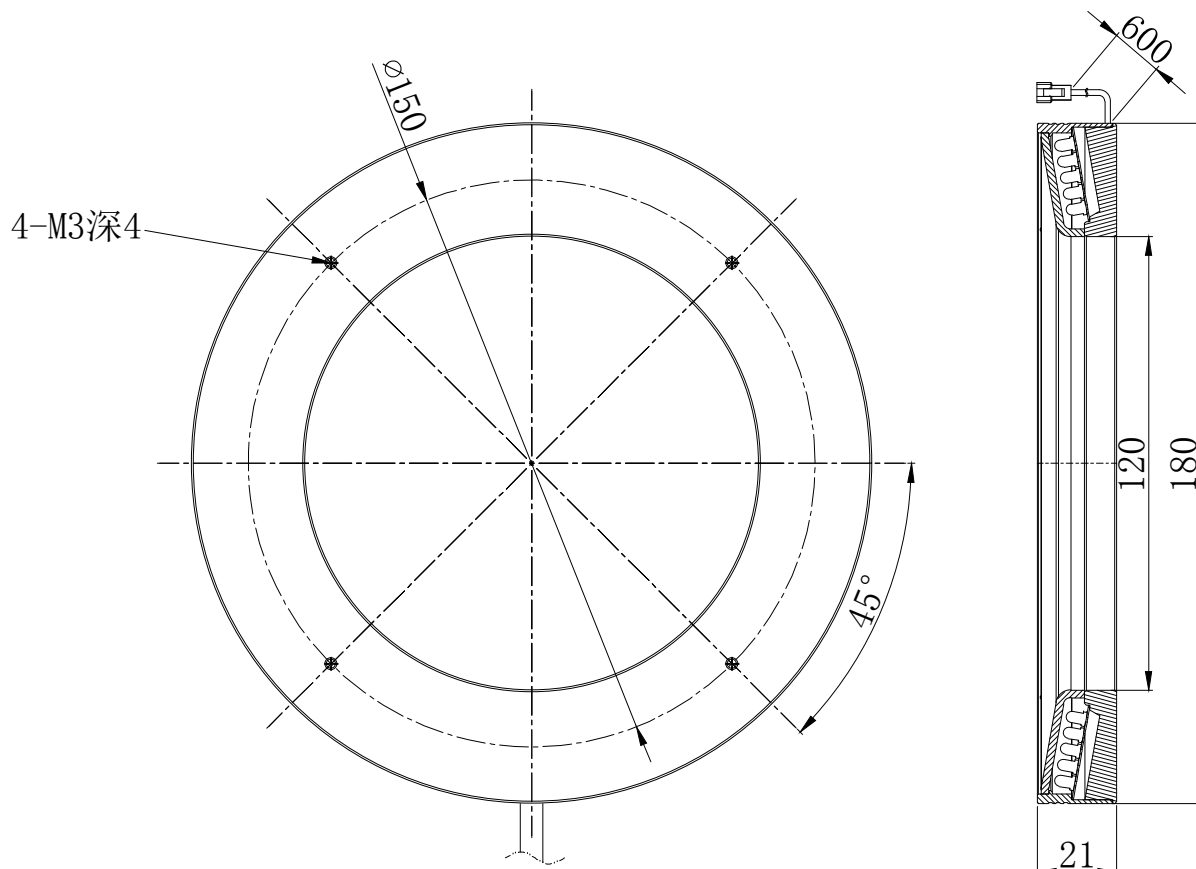

7

6

5

4

3

2

1

D

C

B

A

辰科 SINCO

产品安装尺寸图

日期 2018-04-20

名称

环形光源

版本

比例

单位

型号

R-180-80-A1.0

A.0

1:2

mm