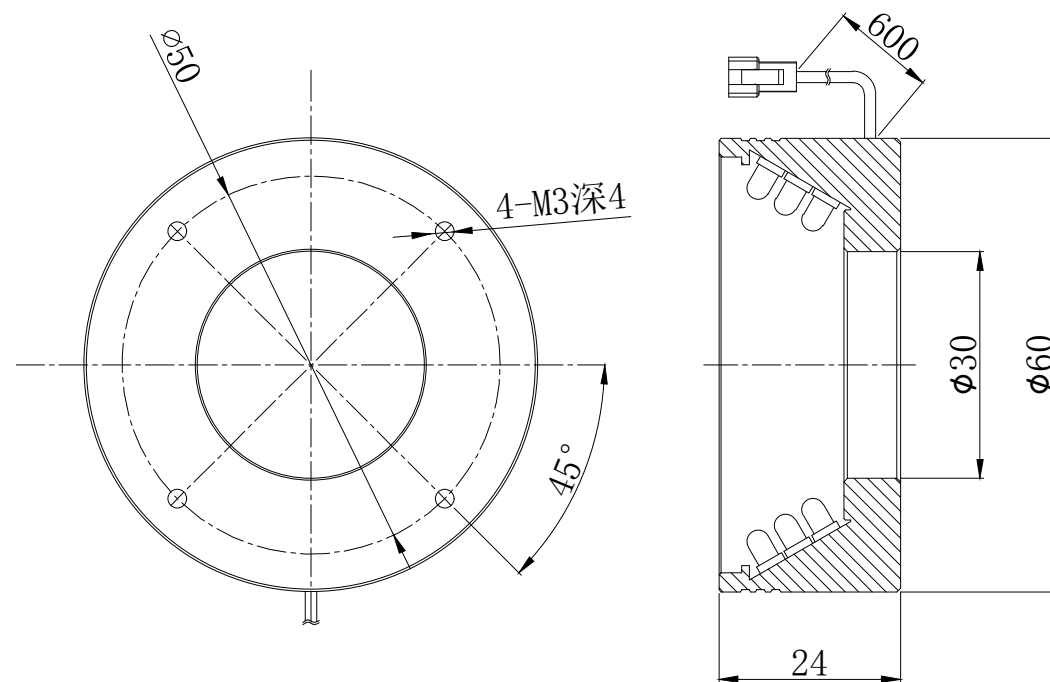

7

6

5

4

3

2

1

D

D

C

C

B

B

A

A

晨科 SINCO

产品安装尺寸图

日期 2018-05-21

名称

环形光源

版本

比例

单位

型号

R-60-30-A1.0

A.0

1:1

mm

7

6

5

4

3

2

1