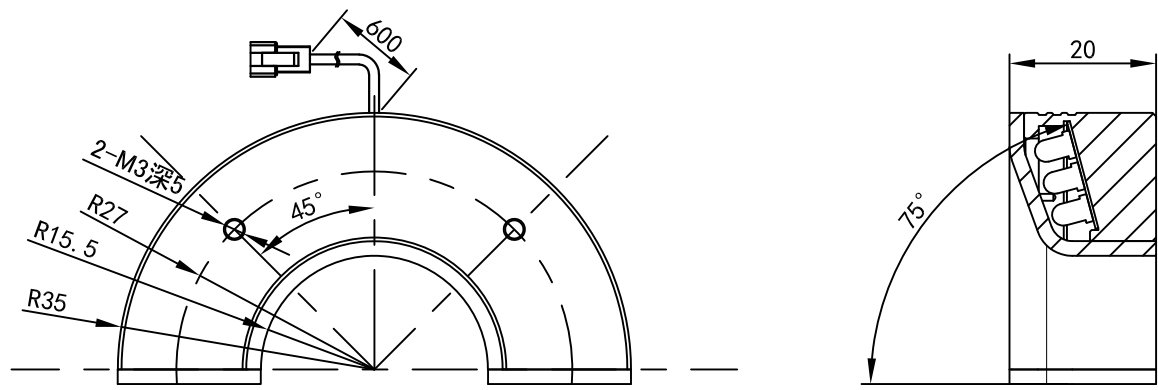

D

C

C

B

B

A

A

		产品安装尺寸图					
		名称	半环形光源	版本	比例	单位	
日期	2020-11-13		型号	RH-70-75-A1.0	A.0	1:1	mm