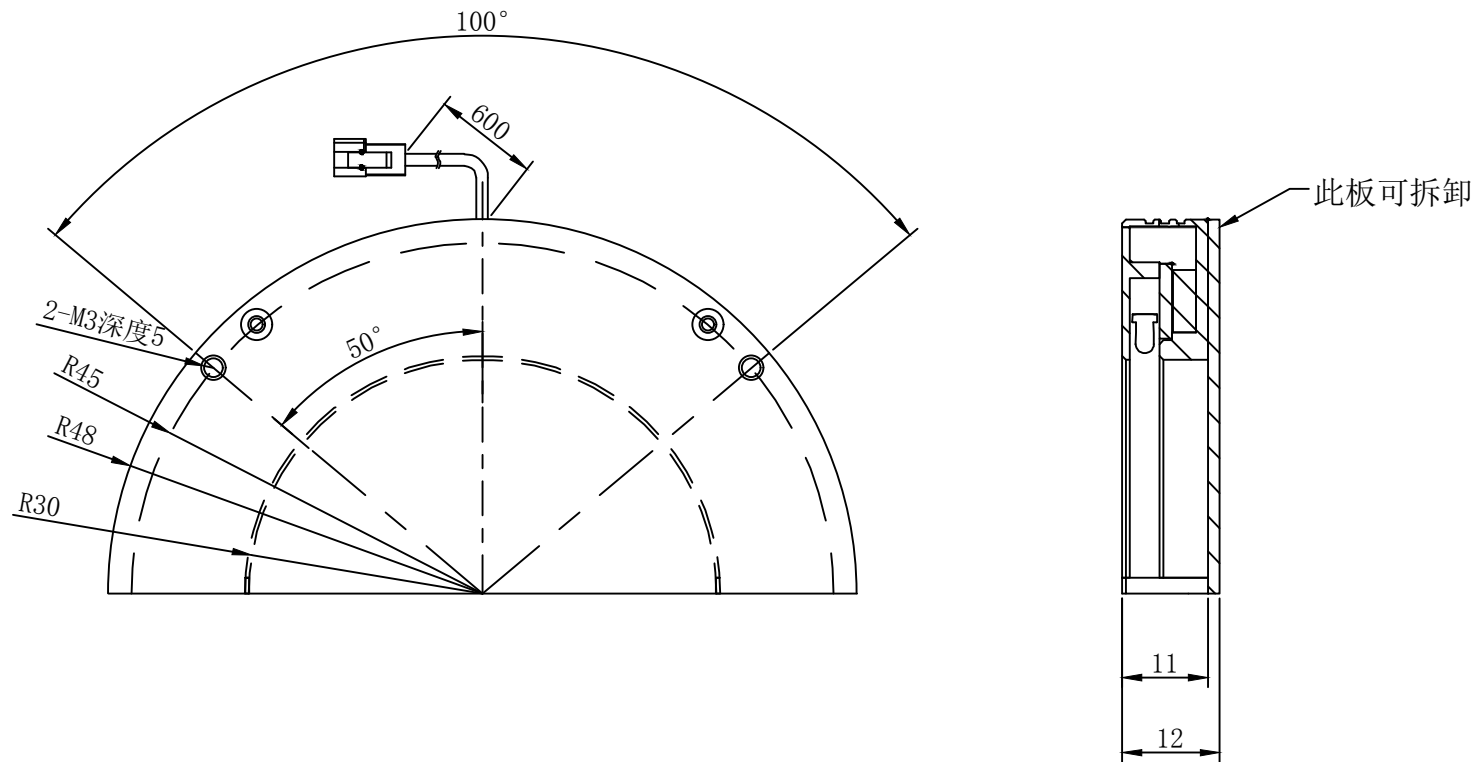

C

B

A

辰科 SINCO

产品安装尺寸图

日期 2019-11-30

名称

半环形光源

版本

比例

单位

型号

RH-96-00-A1.0

A.0

1:1

mm