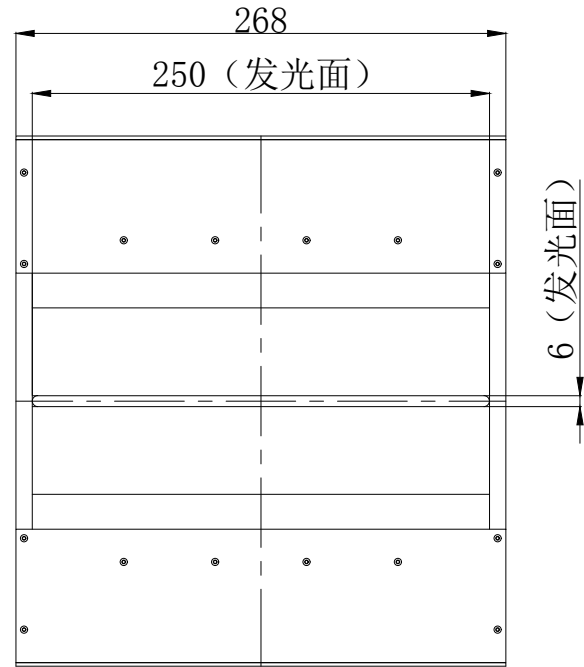

D

C

C

B

B

A

A

2X6-M3深8 (安装)

			产品安装尺寸图				
			名称	多角度光源	版本	比例	单位
日期	2019-06-03		型号	SC-RSL-250	A.0	1:4	mm

7

6

5

4

3

2

1