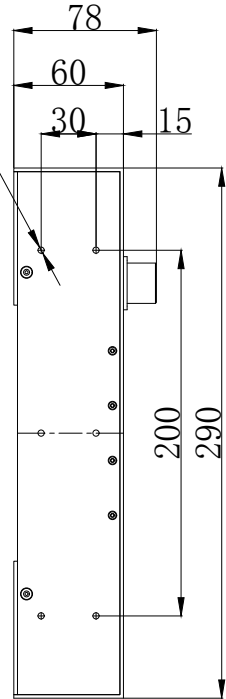

7

6

5

4

3

2

1

D

D

C

C

B

B

A

A

2X6-M3深8 (安装)

			产品安装尺寸图				
			名称	多角度光源	版本	比例	单位
日期	2019-06-03		型号	SC-RSL-250	A.0	1:4	mm

7

6

5

4

3

2

1