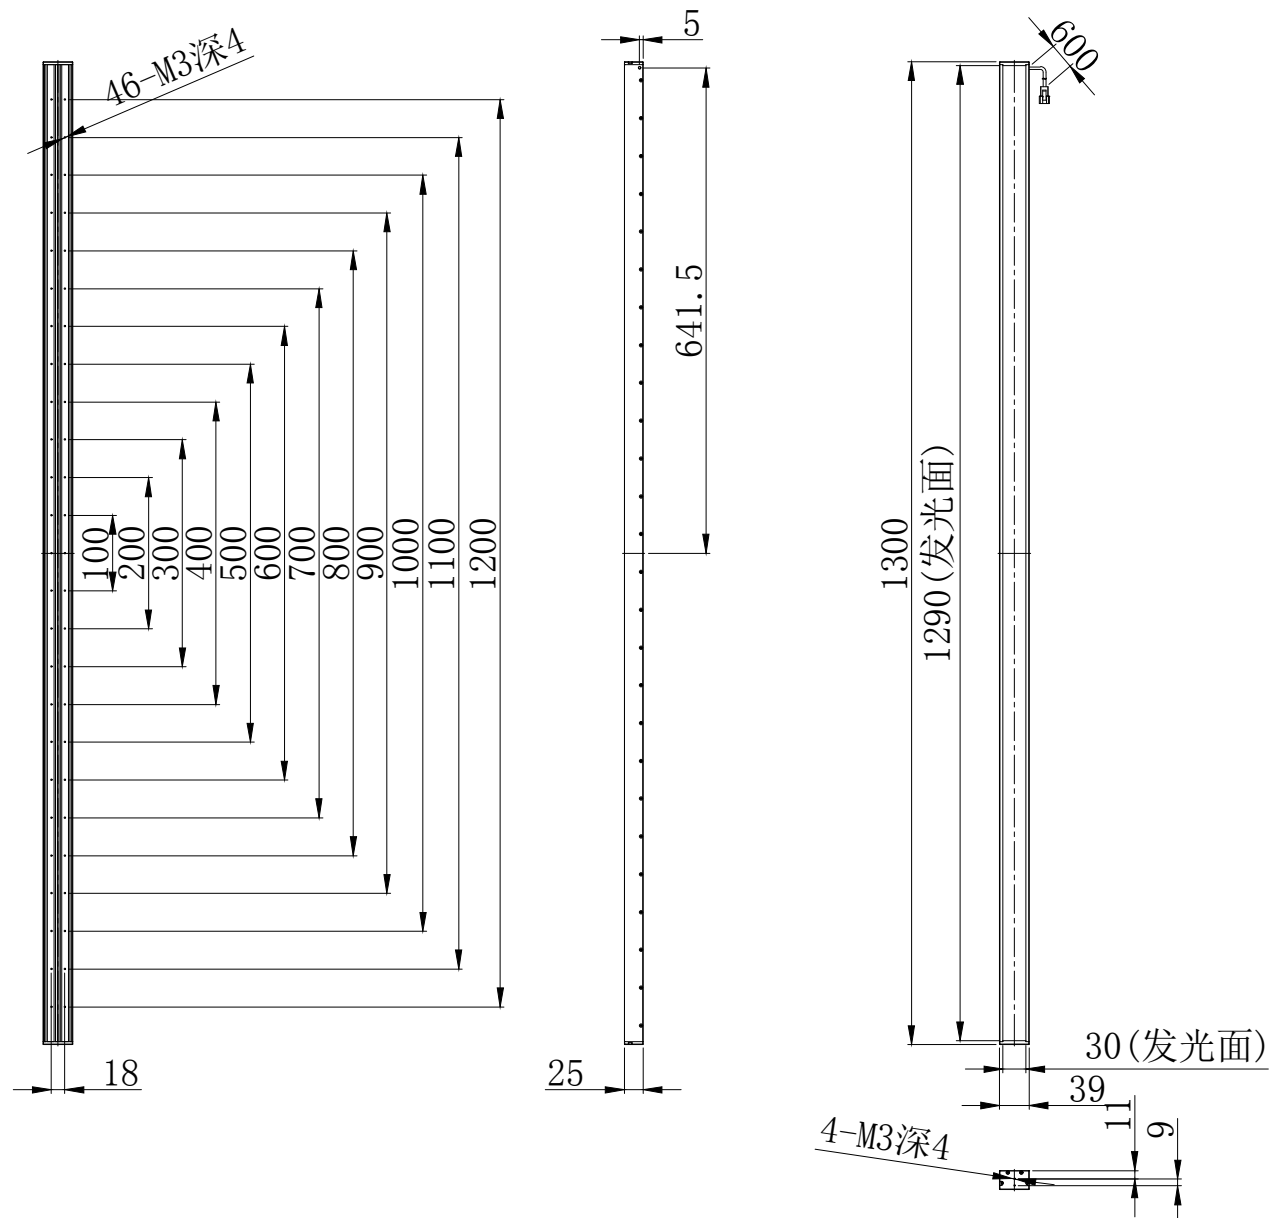

7

6

5

4

3

2

1

D

D

C

C

B

B

A

A

辰科 SINCO

产品安装尺寸图

日期 2017-09-11

名称

条形光源

版本

比例

单位

型号

S-1290X30-A1.0

A.0

1:10

mm

7

6

5

4

3

2

1