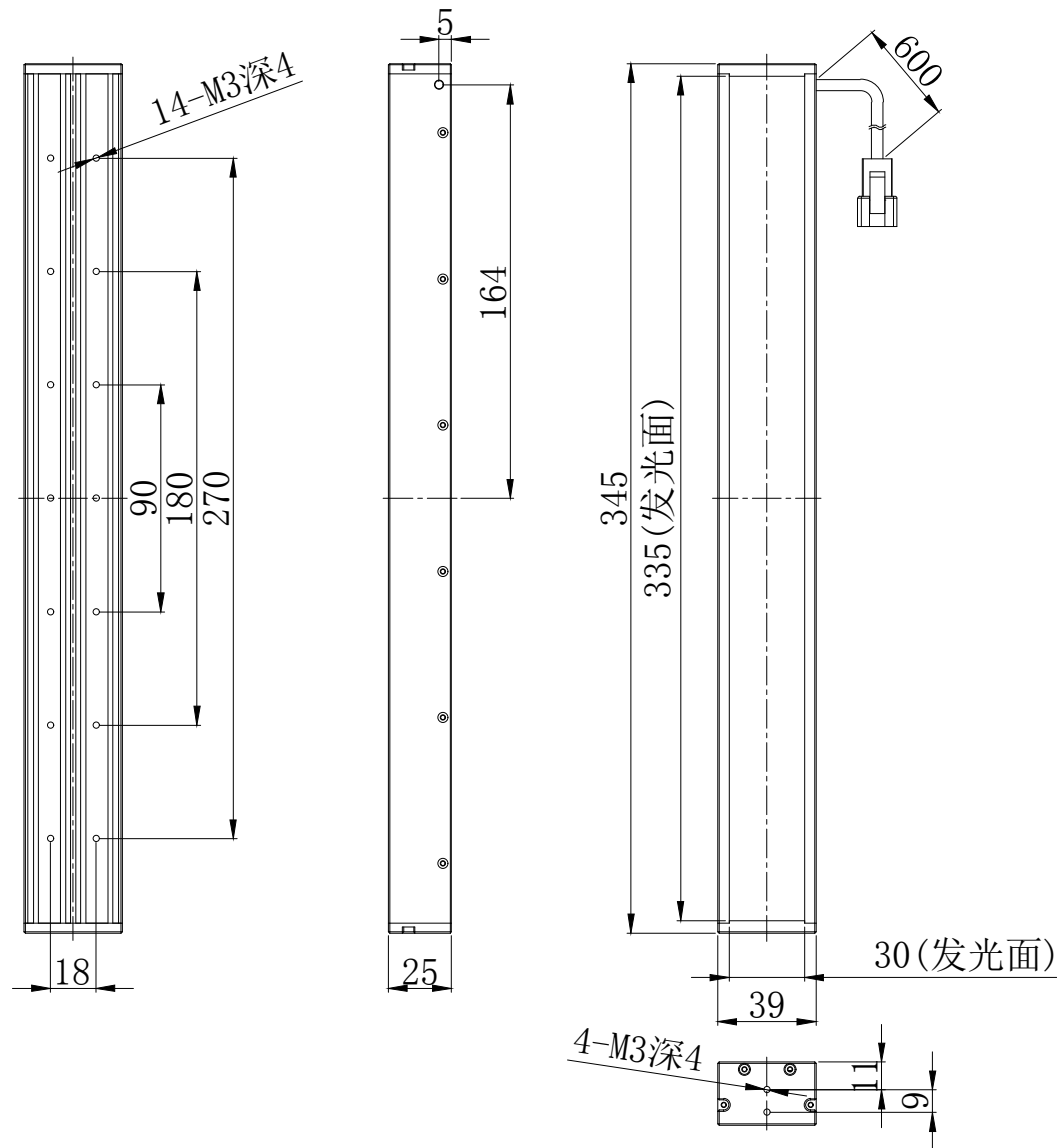

7

6

5

4

3

2

1

D

D

C

C

B

B

A

A

辰科 SINCO

产品安装尺寸图

日期 2019-03-05

名称

条形光源

版本

比例

单位

型号

S-335X30-A1.0

A.0

1:3

mm

7

6

5

4

3

2

1