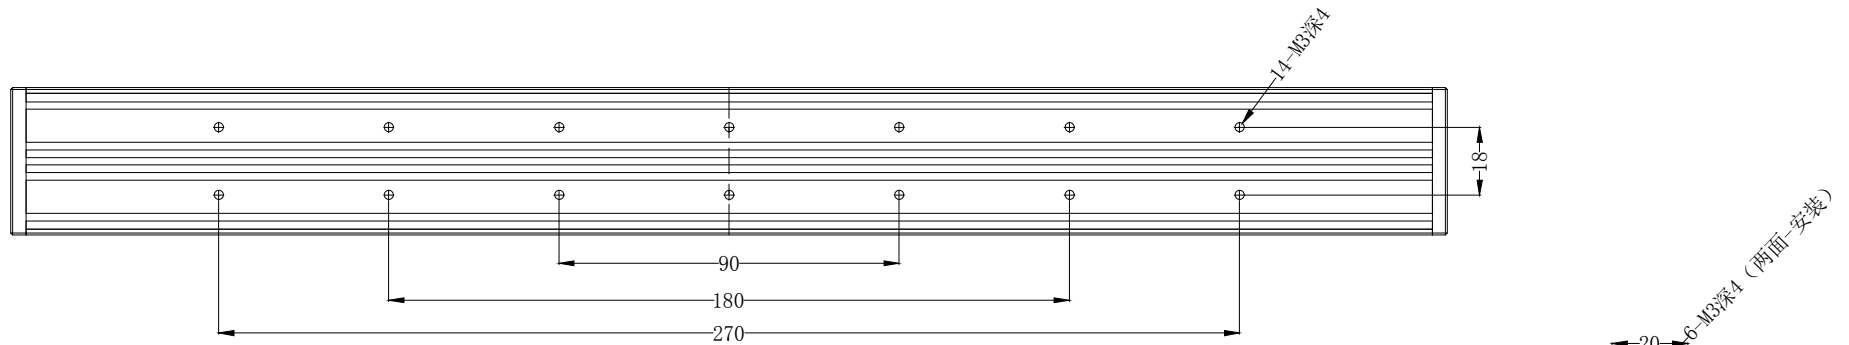

7

6

5

4

3

2

1

D

D

C

C