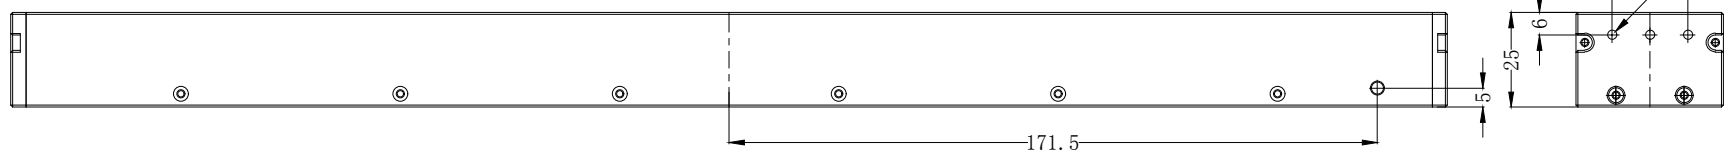

7

6

5

4

3

2

1

D

D

C

C

B

B

A

A

辰科 SINCO

产品安装尺寸图

名称		条形光源		版本	比例	单位
日期	2019-06-01	型号	S-370X30-A1.0	A.0	1:2	mm

7

6

5

4

3

2

1