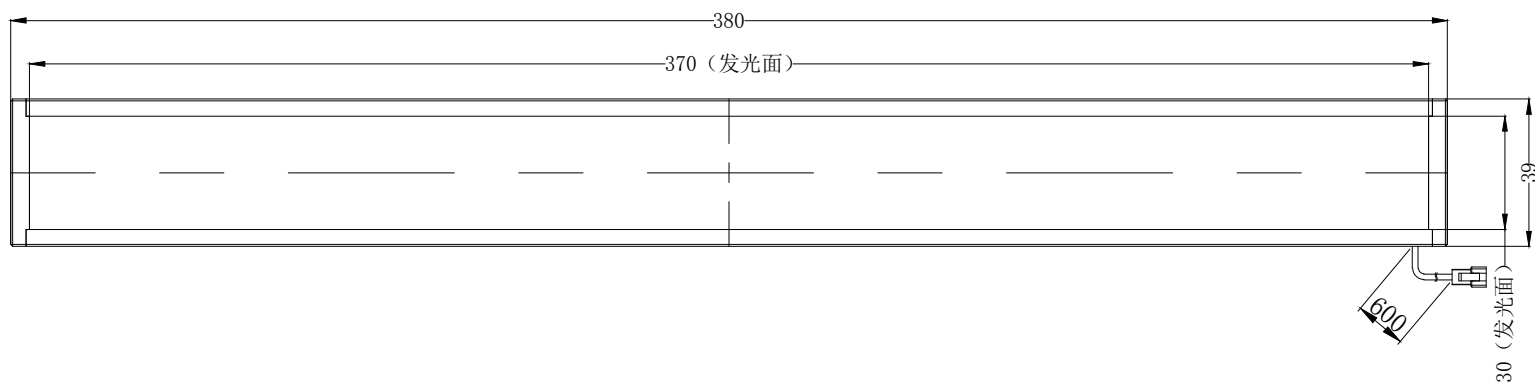

A

A

辰科 SINCO

产品安装尺寸图

名称		条形光源		版本	比例	单位
日期	2019-06-01	型号	S-370X30-A1.0	A.0	1:2	mm

7

6

5

4

3

2

1