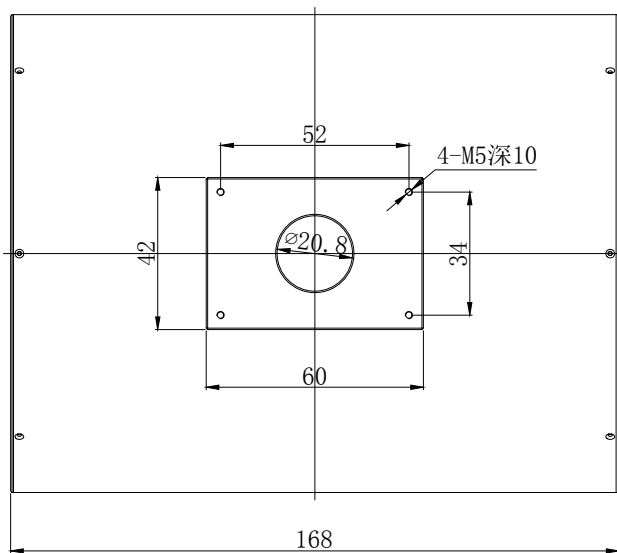

D

C

C

B

B

A

A

			产品安装尺寸图				
			名称	隧道光源	版本	比例	单位
日期	2017-10-10		型号	TLS-260	A.0	1:5	mm