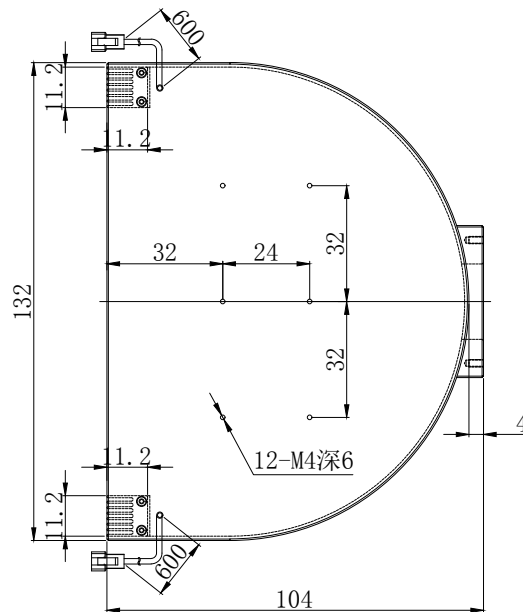

D

C

C

B

B

A

A

			产品安装尺寸图				
			名称	隧道光源	版本	比例	单位
日期	2017-10-10		型号	TLS-260	A.0	1:5	mm

7

6

5

4

3

2

1