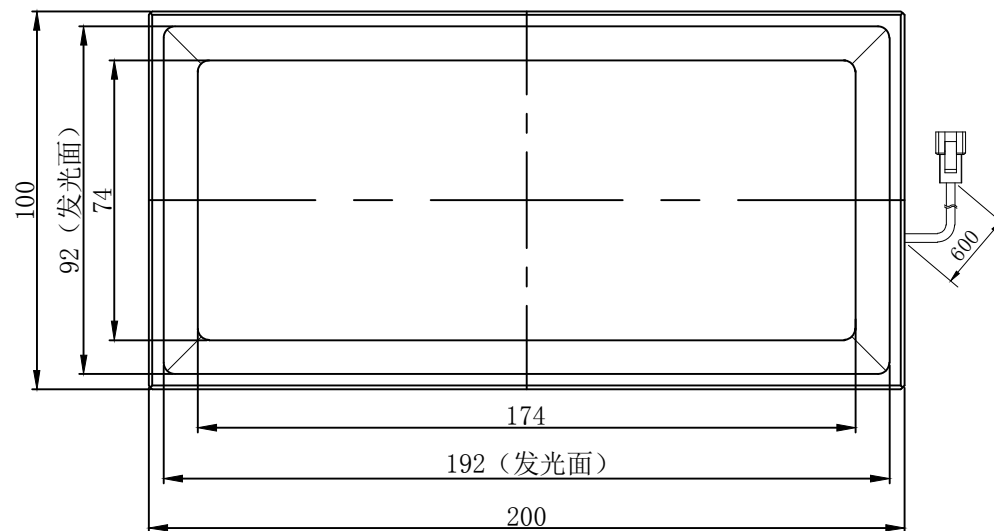

A

A

辰科 SINCO

产品安装尺寸图

日期 2019-09-02

名称	方形无影光源	版本	A.0	比例	1:2	单位	mm
型号	UH-200X100-A1.0						

7

6

5

4

3

2

1