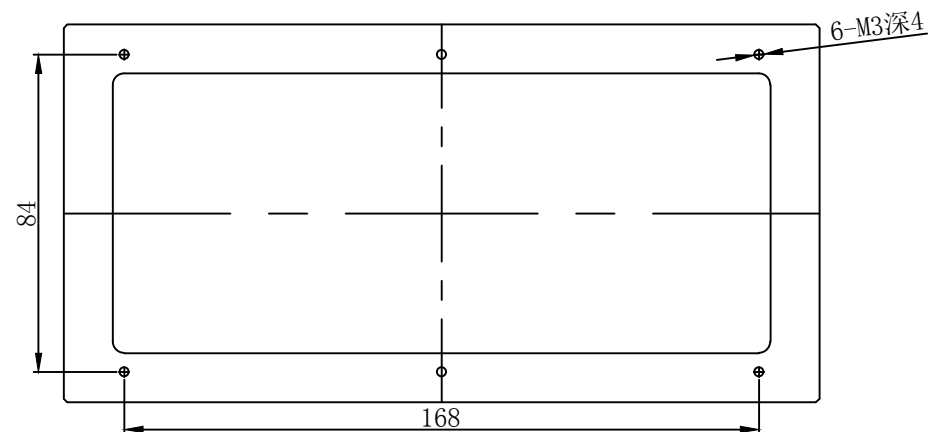

7

6

5

4

3

2

1

D

D

C

C